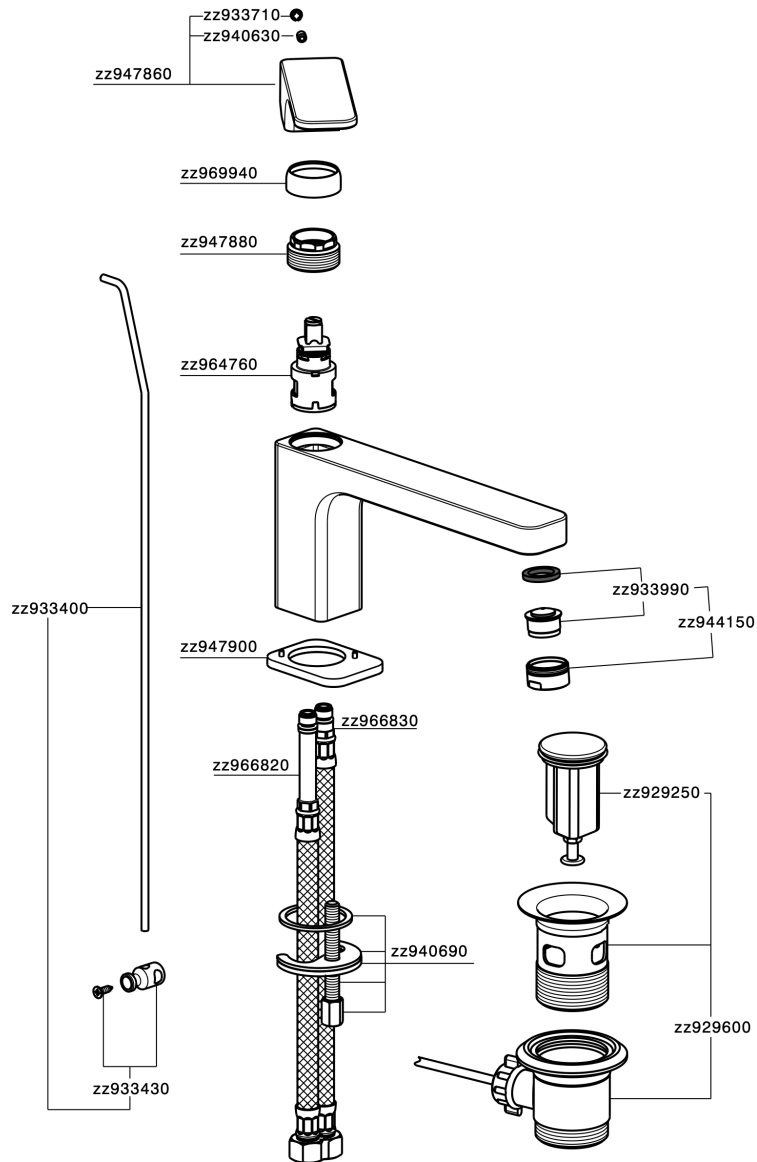

Lavabo monomando CUBIC_CU001511

CU001511

<https://es.cisal.it/lavabo-monomando-cubic-cu001511>

2025-01-15