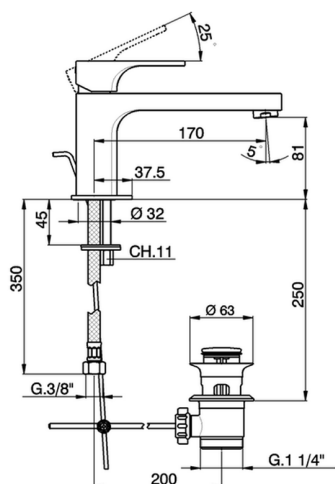

## Lavabo monomando CUBIC\_CU001511

MODELO **CU001511**

Lavabo monomando, con desagüe automático  
1"1/4, latiguillos acero G.3/8"

### CARACTERÍSTICAS

Recambio Cartucho **ZZ94240000**

**Cartucho Monomando 25 mm**