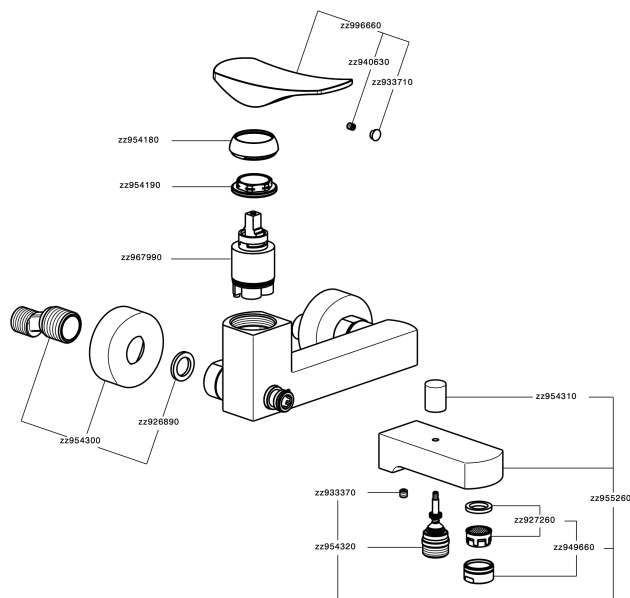

Bañera monomando ROADSTER ACCENT_RA000130

RA000130

<https://es.cisal.it/banera-monomando-roadster-accentra000130>

2024-11-01