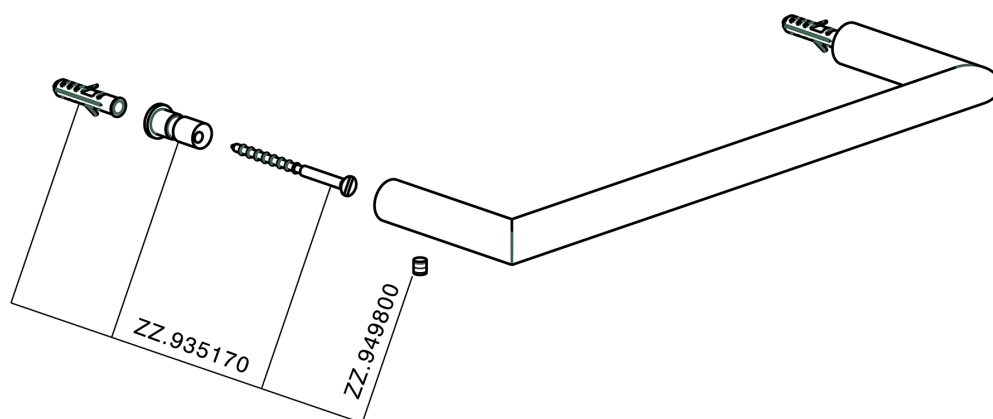

Toallero ACCESORIOS BAÑO_SY090100

MODELO **SY090100**

Toallero

ACABADOS DISPONIBLES

-  **21** 21 Cromo
-  **2B** 2B Niquel Brillo
-  **2F** 2F Niquel Cepillado
-  **2P** 2P Oro Rosa
-  **2Q** 2Q Black Titanium
-  **40** 40 Negro Mate
-  **4Q** 4Q Blanco Mate

CARACTERÍSTICAS

Toallero ACCESORIOS BAÑO_SY090100

SY090100

<https://es.cisal.it/toallero-accesorios-bano-sy090100>

2026-04-29