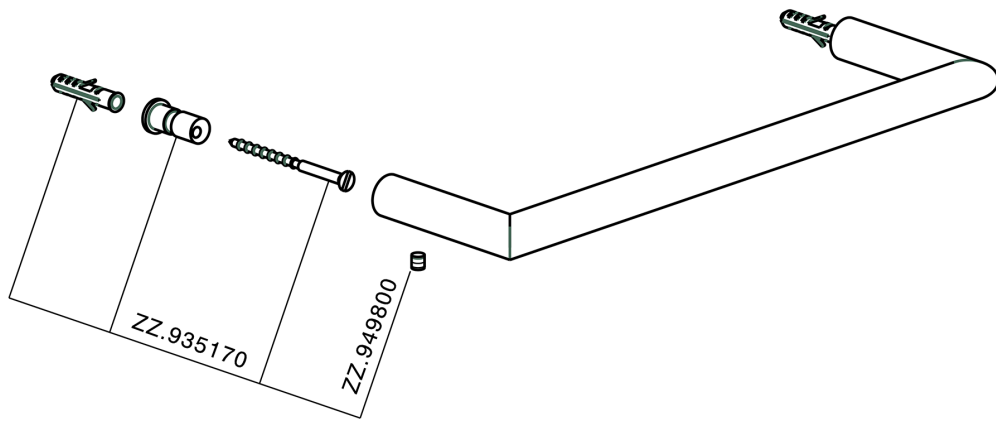

Toallero ACCESORIOS BAÑO_SY090100

MODELO **SY090100**

Toallero

ACABADOS DISPONIBLES

-  **21** 21 Cromo
-  **2B** 2B Niquel Brillo
-  **2F** 2F Niquel Cepillado
-  **2P** 2P Oro Rosa
-  **2Q** 2Q Black Titanium
-  **40** 40 Negro Mate
-  **4Q** 4Q Blanco Mate

CARACTERÍSTICAS

Toallero ACCESORIOS BAÑO_SY090100

SY090100

<https://es.cisal.it/toallero-accesorios-bano-sy090100>

2026-06-19