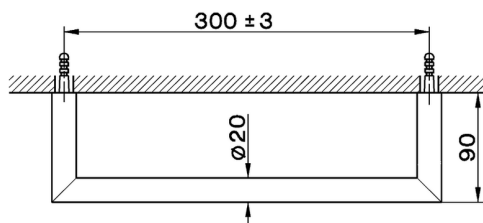

Toallero ACCESORIOS BAÑO_SY090100

MODELO **SY090100**

Toallero

ACABADOS DISPONIBLES

-  **21** 21 Cromo
-  **2B** 2B Niquel Brillo
-  **2F** 2F Niquel Cepillado
-  **2P** 2P Oro Rosa
-  **2Q** 2Q Black Titanium
-  **40** 40 Negro Mate
-  **4Q** 4Q Blanco Mate