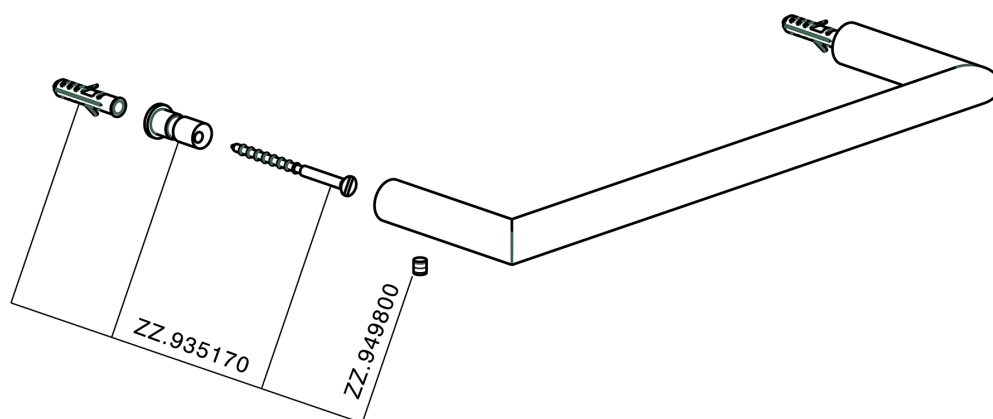

Toallero ACCESORIOS BAÑO_SY090100

MODELO **SY090100**

Toallero

ACABADOS DISPONIBLES

-  **21** 21 Cromo
-  **2B** 2B Niquel Brillo
-  **2F** 2F Niquel Cepillado
-  **2P** 2P Oro Rosa
-  **2Q** 2Q Black Titanium
-  **40** 40 Negro Mate
-  **4Q** 4Q Blanco Mate

CARACTERÍSTICAS

Toallero ACCESORIOS BAÑO_SY090100

SY090100

<https://es.cisal.it/toallero-accesorios-bano-sy090100>

2026-04-30