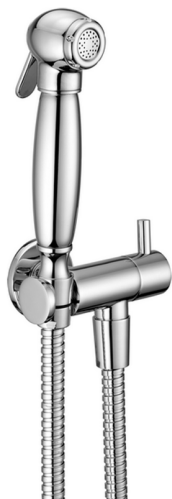

## Kit ducha higiénica para bidé DUCHAS HIGIÉNICAS\_AR007900

MODELO **AR007900**

Kit ducha higiénica para bidé, soporte mural con llave de 1/2", Ducha higiénica, flexible Latón 120 cm

ACABADOS DISPONIBLES

### Duchita higiénica

Ducha higiénica, para el cuidado de la higiene personal.

2024-12-21