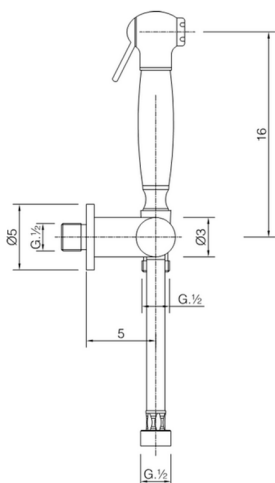

Duchita higiénica

Ducha higiénica, para el cuidado de la higiene personal.

2024-12-21