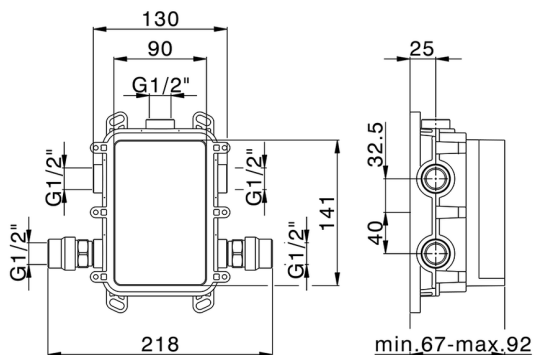

Termostático

El termostático Cisal es tu gestor personal del agua, ayudándote a manejar, controlar y ahorrar agua y energía.