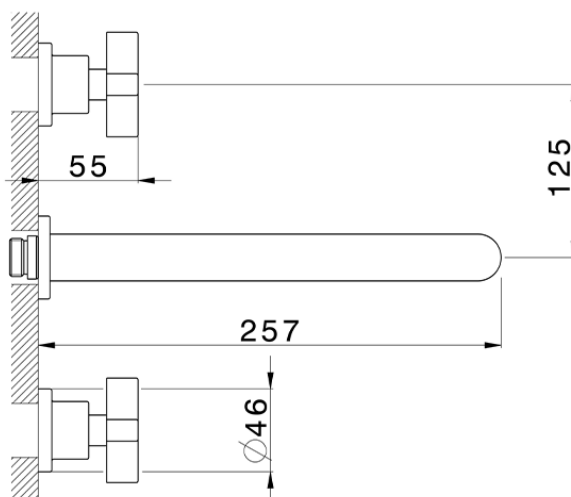

## Parte externa lavabo de pared BARCELONA\_BA013516

BA013516

<https://es.cisal.it/parte-externa-lavabo-de-pared-barcelona-ba013516>

Serie's code	Size XX
CX 1351	20-35
CF 1351	20-35
CX 0331	20-35
CF 0331	20-35
CX 0200	20-35
CF 0200	20-35
BA 1351	20-35
GS 1351	20-35
GL 1351	20-35
MN 1351	20-35
LN 1351	20-35
LV 1351	33-48
LY 1351	33-48
CU 1351	33-48
SM 1351	30-45
AA 1351	10-30
AC 1351	10-30
AR 1351	15-25
PZ 1351	10-30
RG 1351	10-30
TS 1351	10-30
VT 1351	10-30
CS 1351	10-30
WA 1351	45-68
X1 1351	33-45
X2 1351	33-45
X3 1351	33-45
X4 1351	33-45
X5 1351	33-45
RI 1351	20-35
RM 1351	20-35

Limiti di tolleranza superficie piastrelle  
 Adjustment limits for finished tile surface  
 Limites de tolérance surface carrelage  
 Fliesenoberfläche  
 Superficie del azulejo

ZA033510

<https://es.cisal.it/parte-empotrada-lavabo-de-pared-empotrado-za033510>