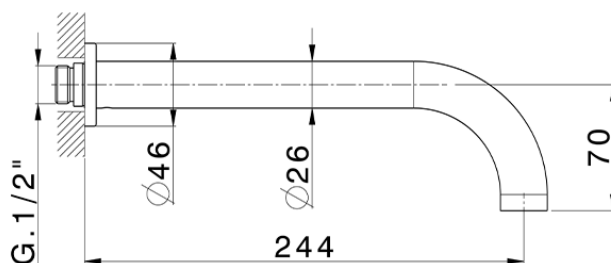

## Parte externa lavabo de pared BARCELONA\_BA013516

BA013516

<https://es.cisal.it/parte-externa-lavabo-de-pared-barcelona-ba013516>

Serie's code	Size XX
CX 1351	20-35
CF 1351	20-35
CX 0331	20-35
CF 0331	20-35
CX 0200	20-35
CF 0200	20-35
BA 1351	20-35
GS 1351	20-35
GL 1351	20-35
MN 1351	20-35
LN 1351	20-35
LV 1351	33-48
LY 1351	33-48
CU 1351	33-48
SM 1351	30-45
AA 1351	10-30
AC 1351	10-30
AR 1351	15-25
PZ 1351	10-30
RG 1351	10-30
TS 1351	10-30
VT 1351	10-30
CS 1351	10-30
WA 1351	45-68
X1 1351	33-45
X2 1351	33-45
X3 1351	33-45
X4 1351	33-45
X5 1351	33-45
RI 1351	20-35
RM 1351	20-35

Limiti di tolleranza superficie piastrelle  
 Adjustment limits for finished tile surface  
 Limites de tolérance surface carrelage  
 Fliesenoberfläche  
 Superficie del azulejo

ZA033510

<https://es.cisal.it/parte-empotrada-lavabo-de-pared-empotrado-za033510>