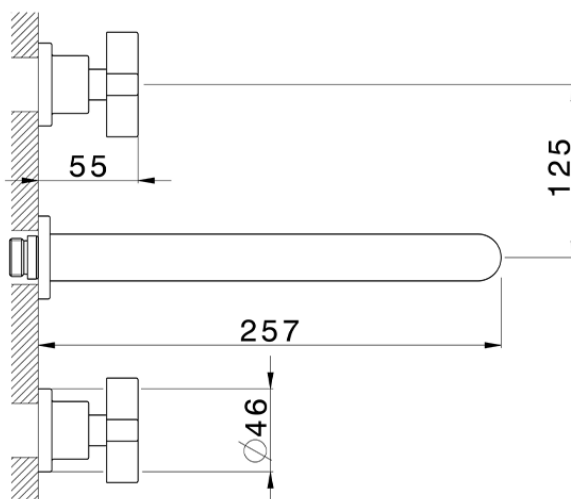

## Parte externa lavabo de pared BARCELONA\_BA013516

BA013516

<https://es.cisal.it/parte-externa-lavabo-de-pared-barcelona-ba013516>

Serie's code	Size XX
CX 1351	20-35
CF 1351	20-35
CX 0331	20-35
CF 0331	20-35
CX 0200	20-35
CF 0200	20-35
BA 1351	20-35
GS 1351	20-35
GL 1351	20-35
MN 1351	20-35
LN 1351	20-35
LV 1351	33-48
LY 1351	33-48
CU 1351	33-48
SM 1351	30-45
AA 1351	10-30
AC 1351	10-30
AR 1351	15-25
PZ 1351	10-30
RG 1351	10-30
TS 1351	10-30
VT 1351	10-30
CS 1351	10-30
WA 1351	45-68
X1 1351	33-45
X2 1351	33-45
X3 1351	33-45
X4 1351	33-45
X5 1351	33-45
RI 1351	20-35
RM 1351	20-35

Limiti di tolleranza superficie piastrelle  
 Adjustment limits for finished tile surface  
 Limites de tolérance surface carrelage  
 Fliesenoberfläche  
 Superficie del azulejo

ZA033510

<https://es.cisal.it/parte-empotrada-lavabo-de-pared-empotrado-za033510>