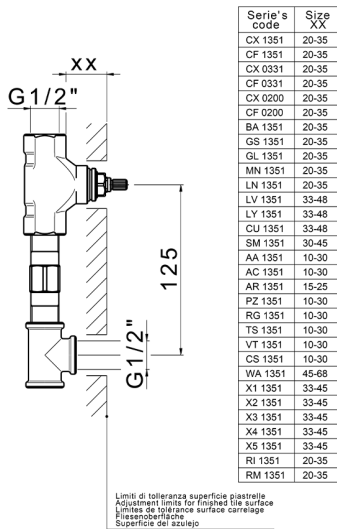

## Parte externa lavabo de pared BARCELONA\_BA013516

MODELO **BA013516**

Parte externa lavabo de pared, sin parte empotrada, para art. ZA033510

ACABADOS DISPONIBLES

-  **21** 21 Cromo
-  **2A** 2A Niquel Satinado Cepillado
-  **40** 40 Negro Mate

## Parte empotrada lavabo de pared EMPOTRADO\_ZA033510

MODELO **ZA033510**

Parte empotrada lavabo de pared, con dos monturas de apertura hacia la derecha

ACABADOS DISPONIBLES

CARACTERÍSTICAS

Empotrado **1**