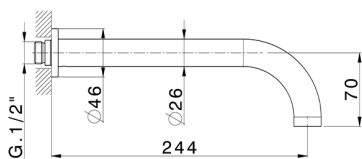

## Parte externa lavabo de pared BARCELONA\_BA013516

MODELO **BA013516**

Parte externa lavabo de pared, sin parte empotrada, para art. ZA033510

ACABADOS DISPONIBLES

-  **21** 21 Cromo
-  **2A** 2A Niquel Satinado Cepillado
-  **40** 40 Negro Mate

## Parte empotrada lavabo de pared EMPOTRADO\_ZA033510

MODELO **ZA033510**

Parte empotrada lavabo de pared, con dos monturas de apertura hacia la derecha

ACABADOS DISPONIBLES

CARACTERÍSTICAS

Empotrado **1**