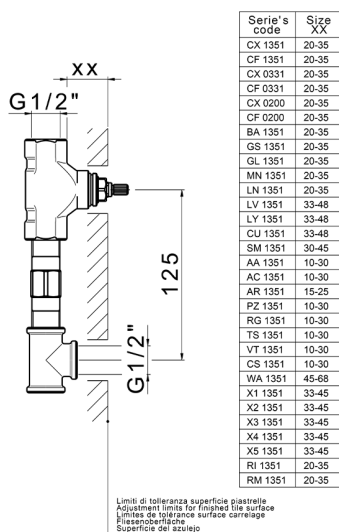

## Parte externa lavabo de pared BARCELONA\_BA013516

MODELO **BA013516**

Parte externa lavabo de pared, sin parte empotrada, para art. ZA033510

ACABADOS DISPONIBLES

-  **21** 21 Cromo
-  **2A** 2A Niquel Satinado Cepillado
-  **40** 40 Negro Mate

## Parte empotrada lavabo de pared EMPOTRADO\_ZA033510

MODELO **ZA033510**

Parte empotrada lavabo de pared, con dos monturas de apertura hacia la derecha

ACABADOS DISPONIBLES

CARACTERÍSTICAS

Empotrado **1**