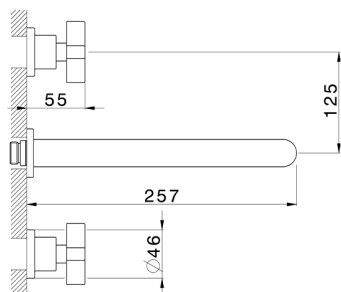

## Parte externa lavabo de pared BARCELONA\_BA013516

MODELO **BA013516**

Parte externa lavabo de pared, sin parte empotrada, para art. ZA033510

ACABADOS DISPONIBLES

-  **21** 21 Cromo
-  **2A** 2A Niquel Satinado Cepillado
-  **40** 40 Negro Mate

CARACTERÍSTICAS

Instalación **Empotrado**  
Empotrado 1 **ZA033510**

## Parte empotrada lavabo de pared EMPOTRADO\_ZA033510

MODELO **ZA033510**

Parte empotrada lavabo de pared, con dos monturas de apertura hacia la derecha

ACABADOS DISPONIBLES

 **04** 04 Sin acabado

CARACTERÍSTICAS