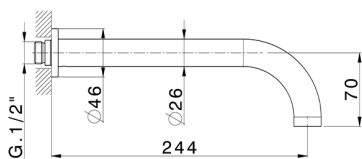

## Parte externa lavabo de pared BARCELONA\_BA013516

MODELO **BA013516**

Parte externa lavabo de pared, sin parte empotrada, para art. ZA033510

ACABADOS DISPONIBLES

-  **21** 21 Cromo
-  **2A** 2A Niquel Satinado Cepillado
-  **40** 40 Negro Mate

## Parte empotrada lavabo de pared EMPOTRADO\_ZA033510

MODELO **ZA033510**

Parte empotrada lavabo de pared, con dos monturas de apertura hacia la derecha

ACABADOS DISPONIBLES

 **04** 04 Sin acabado

CARACTERÍSTICAS