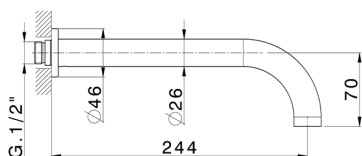

## Parte externa lavabo de pared BARCELONA\_BA013516

MODELO **BA013516**

Parte externa lavabo de pared, sin parte empotrada, para art. ZA033510

ACABADOS DISPONIBLES

-  **21** 21 Cromo
-  **2A** 2A Niquel Satinado Cepillado
-  **40** 40 Negro Mate

## Parte empotrada lavabo de pared EMPOTRADO\_ZA033510

MODELO **ZA033510**

Parte empotrada lavabo de pared, con dos monturas de apertura hacia la derecha

ACABADOS DISPONIBLES

CARACTERÍSTICAS

Empotrado **1**