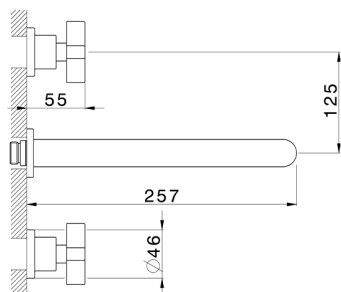

## Parte externa lavabo de pared BARCELONA\_BA013516

MODELO **BA013516**

Parte externa lavabo de pared, sin parte empotrada, para art. ZA033510

ACABADOS DISPONIBLES

-  **21** 21 Cromo
-  **2A** 2A Niquel Satinado Cepillado
-  **40** 40 Negro Mate

CARACTERÍSTICAS

Instalación **Empotrado**  
Empotrado 1 **ZA033510**

## Parte empotrada lavabo de pared EMPOTRADO\_ZA033510

MODELO **ZA033510**

Parte empotrada lavabo de pared, con dos monturas de apertura hacia la derecha

ACABADOS DISPONIBLES

CARACTERÍSTICAS

Empotrado **1**