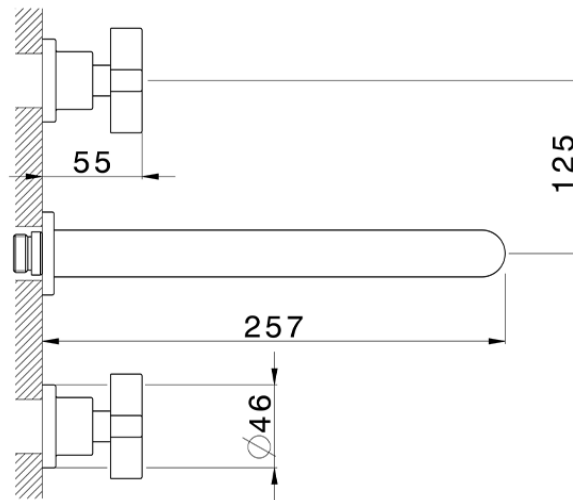

Parte externa lavabo de pared BARCELONA_BA013516

BA013516

<https://es.cisal.it/parte-externa-lavabo-de-pared-barcelona-ba013516>

Serie's code	Size XX
CX 1351	20-35
CF 1351	20-35
CX 0331	20-35
CF 0331	20-35
CX 0200	20-35
CF 0200	20-35
BA 1351	20-35
GS 1351	20-35
GL 1351	20-35
MN 1351	20-35
LN 1351	20-35
LV 1351	33-48
LY 1351	33-48
CU 1351	33-48
SM 1351	30-45
AA 1351	10-30
AC 1351	10-30
AR 1351	15-25
PZ 1351	10-30
RG 1351	10-30
TS 1351	10-30
VT 1351	10-30
CS 1351	10-30
WA 1351	45-68
X1 1351	33-45
X2 1351	33-45
X3 1351	33-45
X4 1351	33-45
X5 1351	33-45
RI 1351	20-35
RM 1351	20-35

Limiti di tolleranza superficie piastrelle
 Adjustment limits for finished tile surface
 Limites de tolérance surface carrelage
 Fliesenoberfläche
 Superficie del azulejo

ZA033510

<https://es.cisal.it/parte-empotrada-lavabo-de-pared-empotrado-za033510>