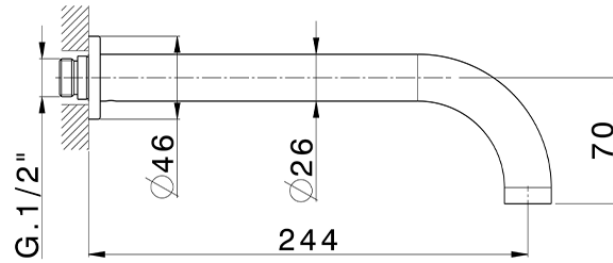

Parte externa lavabo de pared BARCELONA_BA013516

BA013516

<https://es.cisal.it/parte-externa-lavabo-de-pared-barcelona-ba013516>

Serie's code	Size XX
CX 1351	20-35
CF 1351	20-35
CX 0331	20-35
CF 0331	20-35
CX 0200	20-35
CF 0200	20-35
BA 1351	20-35
GS 1351	20-35
GL 1351	20-35
MN 1351	20-35
LN 1351	20-35
LV 1351	33-48
LY 1351	33-48
CU 1351	33-48
SM 1351	30-45
AA 1351	10-30
AC 1351	10-30
AR 1351	15-25
PZ 1351	10-30
RG 1351	10-30
TS 1351	10-30
VT 1351	10-30
CS 1351	10-30
WA 1351	45-68
X1 1351	33-45
X2 1351	33-45
X3 1351	33-45
X4 1351	33-45
X5 1351	33-45
RI 1351	20-35
RM 1351	20-35

Limiti di tolleranza superficie piastrelle
 Adjustment limits for finished tile surface
 Limites de tolérance surface carrelage
 Fliesenoberfläche
 Superficie del azulejo

ZA033510

<https://es.cisal.it/parte-empotrada-lavabo-de-pared-empotrado-za033510>