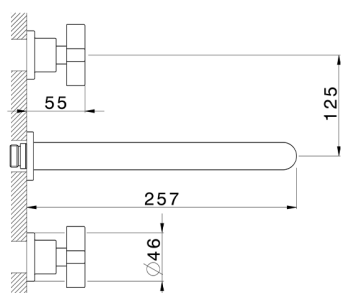

## Parte externa lavabo de pared BARCELONA\_BA013516

MODELO **BA013516**

Parte externa lavabo de pared, sin parte empotrada, para art. ZA033510

ACABADOS DISPONIBLES

-  **21** 21 Cromo
-  **2A** 2A Niquel Satinado Cepillado
-  **40** 40 Negro Mate

CARACTERÍSTICAS

Instalación **Empotrado**  
Empotrado 1 **ZA033510**

## Parte empotrada lavabo de pared EMPOTRADO\_ZA033510

MODELO **ZA033510**

Parte empotrada lavabo de pared, con dos monturas de apertura hacia la derecha

ACABADOS DISPONIBLES

**04** 04 Sin acabado

CARACTERÍSTICAS