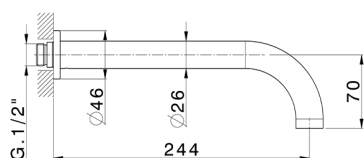

## Parte externa lavabo de pared BARCELONA\_BA013516

MODELO **BA013516**

Parte externa lavabo de pared, sin parte empotrada, para art. ZA033510

ACABADOS DISPONIBLES

-  **21** 21 Cromo
-  **2A** 2A Niquel Satinado Cepillado
-  **40** 40 Negro Mate

## Parte empotrada lavabo de pared EMPOTRADO\_ZA033510

MODELO **ZA033510**

Parte empotrada lavabo de pared, con dos monturas de apertura hacia la derecha

ACABADOS DISPONIBLES

**04** 04 Sin acabado

CARACTERÍSTICAS