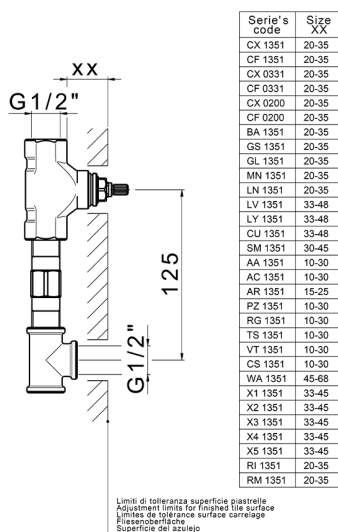

## Parte externa lavabo de pared BARCELONA\_BA013516

MODELO **BA013516**

Parte externa lavabo de pared, sin parte empotrada, para art. ZA033510

ACABADOS DISPONIBLES

-  **21** 21 Cromo
-  **2A** 2A Niquel Satinado Cepillado
-  **40** 40 Negro Mate

## Parte empotrada lavabo de pared EMPOTRADO\_ZA033510

MODELO **ZA033510**

Parte empotrada lavabo de pared, con dos monturas de apertura hacia la derecha

ACABADOS DISPONIBLES

CARACTERÍSTICAS

Empotrado **1**