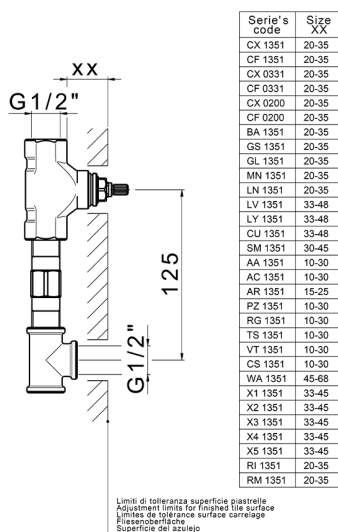

Parte empotrada lavabo de pared EMPOTRADO_ZA033510

MODELO **ZA033510**

Parte empotrada lavabo de pared, con dos monturas de apertura hacia la derecha

ACABADOS DISPONIBLES

04 04 Sin acabado

CARACTERÍSTICAS

Empotrado **1**

2026-06-19