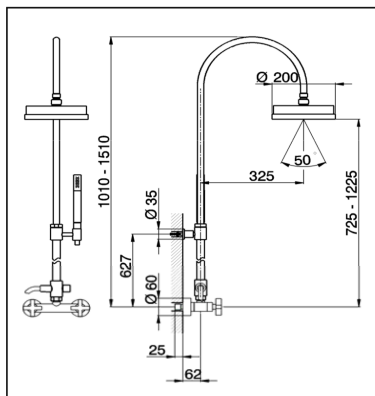

Columna ducha 2 funciones BARCELONA_BA004051

cisal

BA 00405 1

da Febbraio 2009 - from February 2009
ab Februar 2009 - de Février 2009

BA004051

<https://es.cisal.it/columna-ducha-2-funciones-barcelona-ba004051>

Columna ducha 2 funciones BARCELONA_BA004051

cisal

BA 00405 1

da Febbraio 2009 - from February 2009
ab Februar 2009 - de Février 2009

NR.	DESCRIZIONE DESCRIPTION BESCREIBUNG DESCRIPTION	N.CODICE CODE NO. WERSKNR. NR.CODE	NR.	DESCRIZIONE DESCRIPTION BESCREIBUNG DESCRIPTION	N.CODICE CODE NO. WERSKNR. NR.CODE	NR.	DESCRIZIONE DESCRIPTION BESCREIBUNG DESCRIPTION	N.CODICE CODE NO. WERSKNR. NR.CODE
1	Maniglia BA per monofori Croisillon BA pour mélangeur monotrou Handle BA for single hole mixer Griff BA fuer Einloch Batterien	ZZ932890	7	Pomolo per deviazione Pommeau pour inverseur Knob for diverter Zugknopf Umsteller	ZZ933290	14-1	Guarnizione fibra 18,5x11x2 Joint en fibre 18,5x11x2 Gasket rubber 18,5x11x2 Fiberdichtung 18,5x11x2	ZZ927140
1-1	Grano punta piana inox M.4x4 Vis speciale inox M.4x4 Screw stainless steel M.4x4 Madenschraube M.4x4	ZZ933280	8	Corpo deviazione automatica Corps inverseur automatique Body for automatic diverter Körper für automatische Umstellung	ZZ949860			
2	Cappuccio coprivitone BA Rosace couvre tete BA Escutcheon BA Abdeckkappe BA	ZZ933270	9	Asta deviazione completa Tige inverseur complète Complete diverting rod Umstellung	ZZ933140			
3	Riduzione brocciata completa Reduction avec brochage complete Complete broached reduction piece Verkuerzung Raemwerkzeug komplett	ZZ933300	10	Attacco flessibile Raccordo flex Flexible connection Flex Anschluss	ZZ931410			
4	Vitone ceramico 1/2" DX 90° Tete ceramique 1/2" droite 90° Ceramic headvalve 1/2" right 90° Keramikoberteil 1/2" - rechts - 90°	ZZ929070	11	Flessibile D.14x150 1/2" conico x 1/2" Flexible D.14x150 avec raccord 1/2" Hose D.14x150 1/2"x1/2" Schlauch D.14x150 1/2" Konus x 1/2"	ZA009030			
5	Eccentrico con rosone BA Excentrique + rosace BA Excentric ocnnection with escutch. BA S-Anschluss mit Rosette BA	ZZ932980	12	Set installazione asta doccia Set installation colonne de douche Installation set for sliding bar Installationsset für Wandstange	ZZ949870			
5-1	Guarnizione NBR 90 SH. 24x16x2,7 Joint NBR 90 SH. 24x16x2,7 Gasket NBR 90 SH. 24x16x2,7 Dichtung NBR 90 SH. 24x16x2,7	ZZ926890	13	Doccia minimale Douchette minimal Minimal handshower Handbrause minimal	DS014090			
6	Guarnizione fibra 18,5x11x2 Joint en fibre 18,5x11x2 Gasket rubber 18,5x11x2 Fiberdichtung 18,5x11x2	ZZ927140	14	Soffione doccia Pomme de douche Headshower Kopfbrause	DS016100			

BA004051

<https://es.cisal.it/columna-ducha-2-funciones-barcelona-ba004051>

2025-01-15