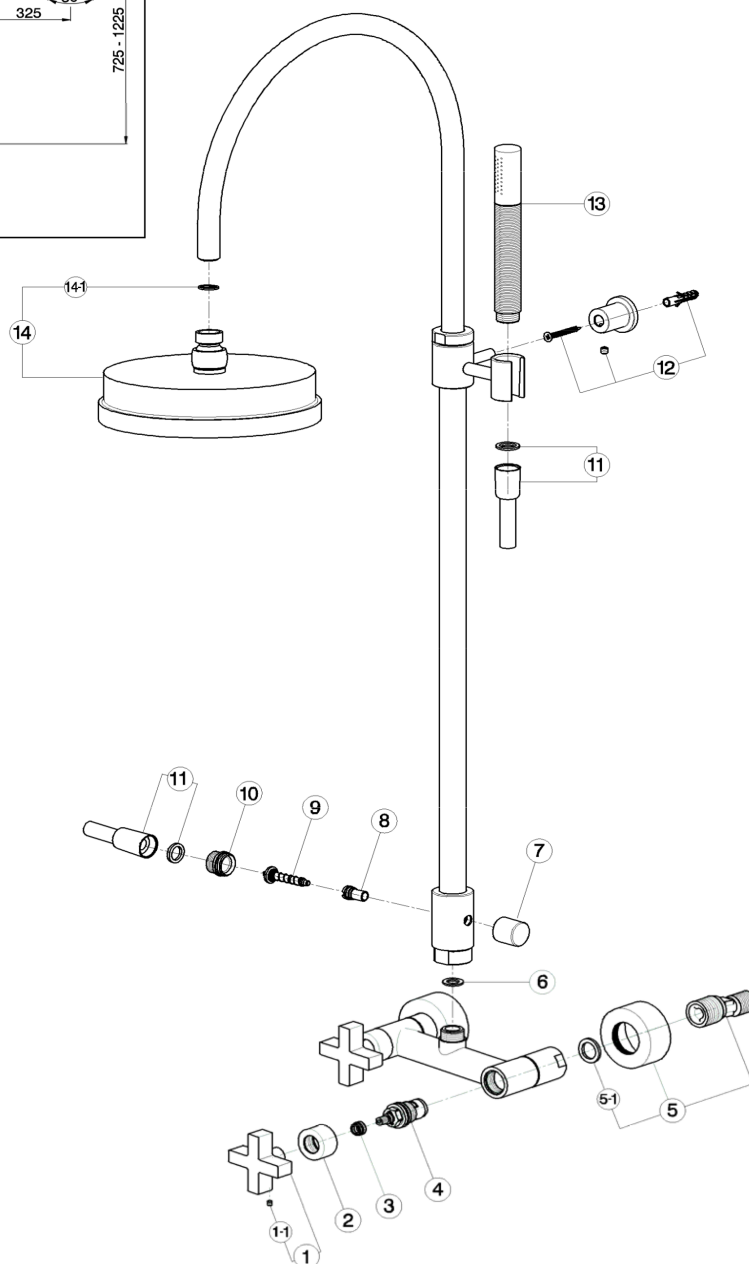

Columna ducha 2 funciones BARCELONA_BA004051

cisal

BA 00405 1

da Febbraio 2009 - from February 2009
ab Februar 2009 - de Février 2009

BA004051

<https://es.cisal.it/columna-ducha-2-funciones-barcelona-ba004051>

Columna ducha 2 funciones BARCELONA_BA004051

cisal

BA 00405 1

da Febbraio 2009 - from February 2009
ab Februar 2009 - de Février 2009

NR.	DESCRIZIONE DESCRIPTION BESCREIBUNG DESCRIPTION	N.CODICE CODE NO. WERSKNR. NR.CODE	NR.	DESCRIZIONE DESCRIPTION BESCREIBUNG DESCRIPTION	N.CODICE CODE NO. WERSKNR. NR.CODE	NR.	DESCRIZIONE DESCRIPTION BESCREIBUNG DESCRIPTION	N.CODICE CODE NO. WERSKNR. NR.CODE
1	Maniglia BA per monofori Croisillon BA pour mélangeur monotrou Handle BA for single hole mixer Griff BA fuer Einloch Batterien	ZZ932890	7	Pomolo per deviazione Pommeau pour inverseur Knob for diverter Zugknopf Umsteller	ZZ933290	14-1	Guarnizione fibra 18,5x11x2 Joint en fibre 18,5x11x2 Gasket rubber 18,5x11x2 Fiberdichtung 18,5x11x2	ZZ927140
1-1	Grano punta piana inox M.4x4 Vis speciale inox M.4x4 Screw stainless steel M.4x4 Madenschraube M.4x4	ZZ933280	8	Corpo deviazione automatica Corps inverseur automatique Body for automatic diverter Körper für automatische Umstellung	ZZ949860			
2	Cappuccio coprivitone BA Rosace couvre tete BA Escutcheon BA Abdeckkappe BA	ZZ933270	9	Asta deviazione completa Tige inverseur complète Complete diverting rod Umstellung	ZZ933140			
3	Riduzione brocciata completa Reduction avec brochage complete Complete broached reduction piece Verkuerzung Raemwerkzeug komplett	ZZ933300	10	Attacco flessibile Raccordo flex Flexible connection Flex Anschluss	ZZ931410			
4	Vitone ceramico 1/2" DX 90° Tete ceramique 1/2" droite 90° Ceramic headvalve 1/2" right 90° Keramikoberteil 1/2" - rechts - 90°	ZZ929070	11	Flessibile D.14x150 1/2" conico x 1/2" Flexible D.14x150 avec raccord 1/2" Hose D.14x150 1/2"x1/2" Schlauch D.14x150 1/2" Konus x 1/2"	ZA009030			
5	Eccentrico con rosone BA Excentrique + rosace BA Excentric ocnnection with escutch. BA S-Anschluss mit Rosette BA	ZZ932980	12	Set installazione asta doccia Set installation colonne de douche Installation set for sliding bar Installationsset für Wandstange	ZZ949870			
5-1	Guarnizione NBR 90 SH. 24x16x2,7 Joint NBR 90 SH. 24x16x2,7 Gasket NBR 90 SH. 24x16x2,7 Dichtung NBR 90 SH. 24x16x2,7	ZZ926890	13	Doccia minimale Douchette minimal Minimal handshower Handbrause minimal	DS014090			
6	Guarnizione fibra 18,5x11x2 Joint en fibre 18,5x11x2 Gasket rubber 18,5x11x2 Fiberdichtung 18,5x11x2	ZZ927140	14	Soffione doccia Pomme de douche Headshower Kopfbrause	DS016100			

BA004051

<https://es.cisal.it/columna-ducha-2-funciones-barcelona-ba004051>

2025-01-15