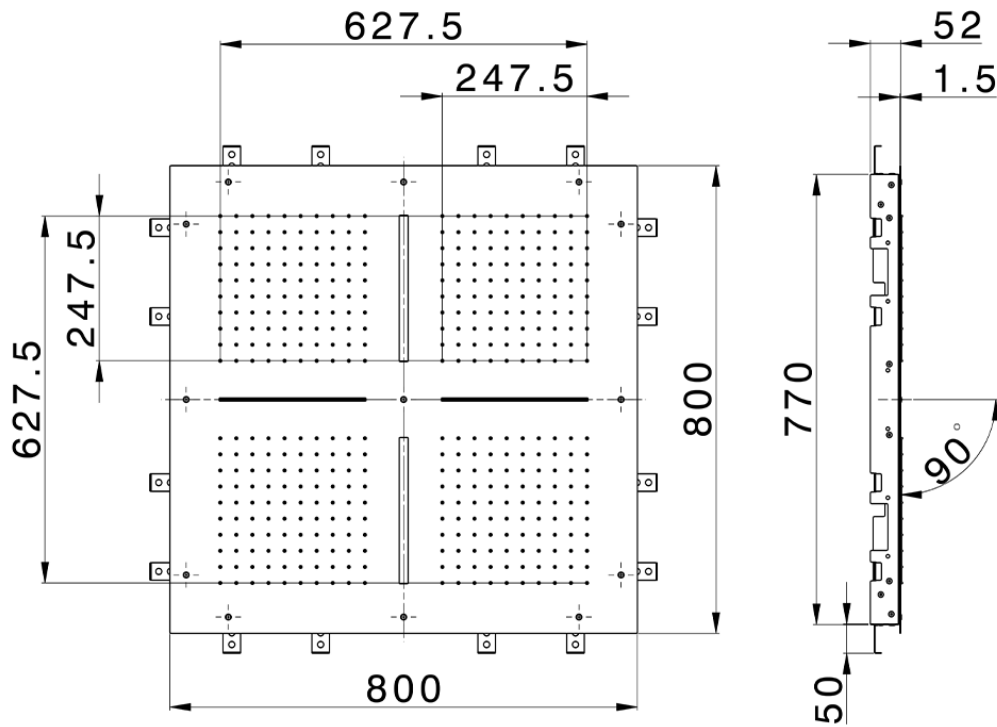

Rociador de techo con cromoterapia 800x800 mm ZEN SHOWER_ZS0C0105

ZS0C0105

<https://es.cisal.it/rociador-de-techo-con-cromoterapia-800x800-mm-zen-shower-zs0c0105>

2024-12-22