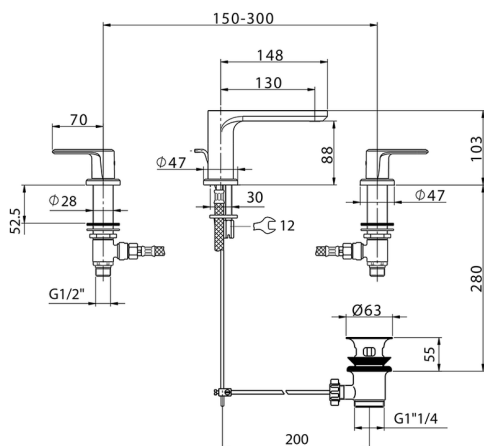

Lavabo 3 agujeros LINEAVIVA_LV001020

MODELO **LV001020**

Lavabo 3 agujeros, con desagüe automático 1" 1/4

ACABADOS DISPONIBLES

- **21** 21 Cromo
- **2B** 2B Níquel Brillo
- **2F** 2F Níquel Cepillado
- **40** 40 Negro Mate
- **4Q** 4Q Blanco Mate

CARACTERÍSTICAS

2026-03-15