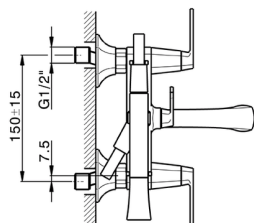

Bañera con duplex **CHERIE_CF000100**

MODELO **CF000100**

Bañera con duplex, Duchita una función Chérie de Latón, flexible liso SUPREME 150 cm

ACABADOS DISPONIBLES

- 
6T 6T Cromo/Negro Mate
- 
7C 7C Oro/Negro Mate
- 
7D 7D Niquel Brillo/Negro Mate
- 
7E 7E Oro Rosa/Negro Mate