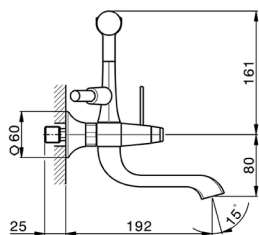

Bañera con duplex **CHERIE_CF000100**

MODELO **CF000100**

Bañera con duplex, Duchita una función Chérie de Latón, flexible liso SUPREME 150 cm

ACABADOS DISPONIBLES

- 
6T 6T Cromo/Negro Mate
- 
7C 7C Oro/Negro Mate
- 
7D 7D Niquel Brillo/Negro Mate
- 
7E 7E Oro Rosa/Negro Mate