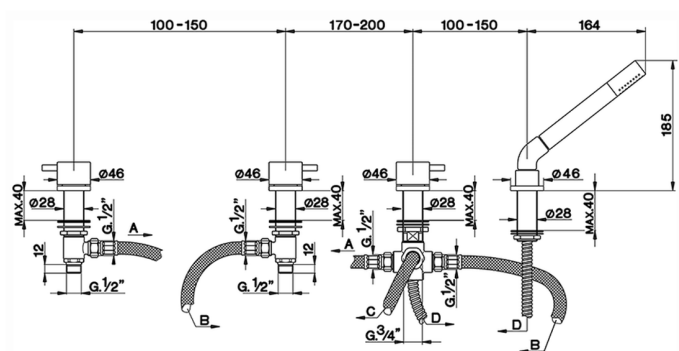

Borde bañera 4 agujeros NUOVA LESS_LN000290

MODELO **LN000290**

Borde bañera 4 agujeros,desviador automático,duchita una función minimal de Latón,flexible de Latón 175 cm

ACABADOS DISPONIBLES

-  **21** 21 Cromo
-  **2F** 2F Niquel Cepillado
-  **40** 40 Negro Mate
-  **4Q** 4Q Blanco Mate