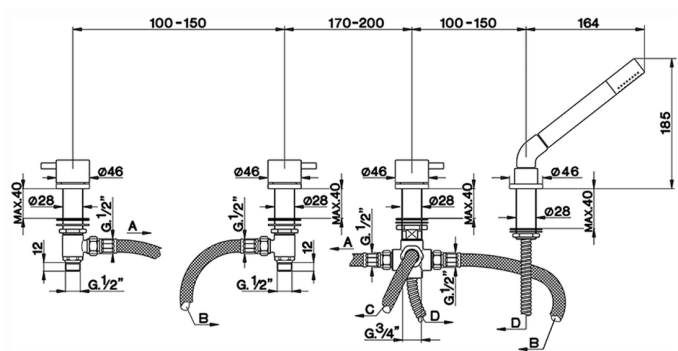

Borde bañera 4 agujeros NUOVA LESS_LN000290

MODELO **LN000290**

Borde bañera 4 agujeros, desviador automático, duchita una función minimal de Latón, flexible de Latón 175 cm

ACABADOS DISPONIBLES

-  **21** 21 Cromo
-  **2F** 2F Niquel Cepillado
-  **40** 40 Negro Mate
-  **4Q** 4Q Blanco Mate