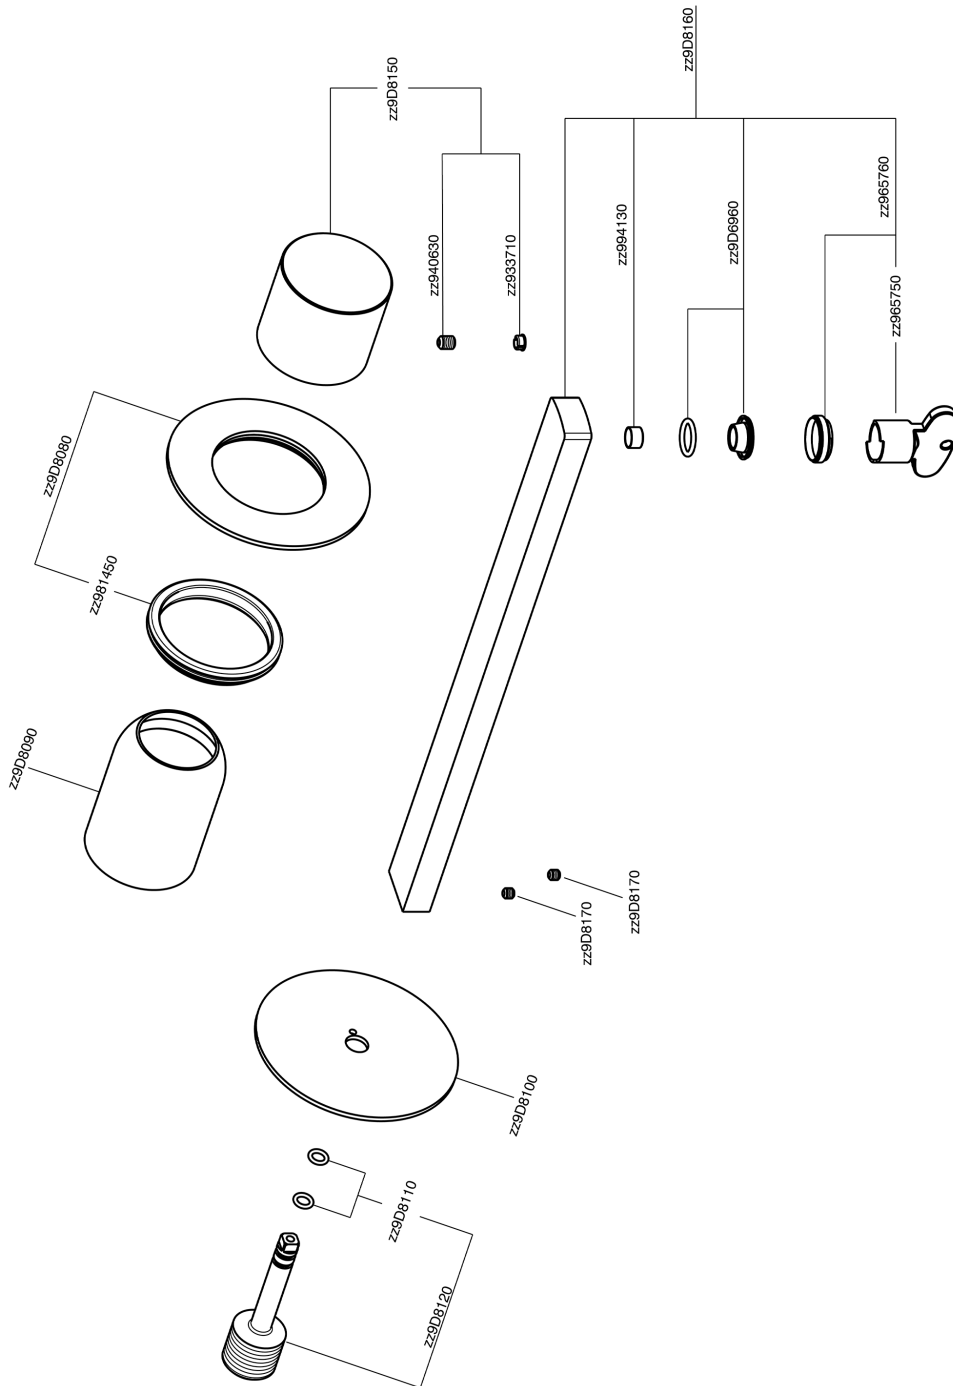

Parte externa monomando lavabo de pared SMOOTH X32_X4005511

MODELO **X4005511**

Parte externa monomando lavabo de pared, sin parte empotrada, caño L.250 mm, para art. Easy-Box ZA002450-ZA025510, con maneta lisa - Inox AISI 316L

ACABADOS DISPONIBLES

-  **5H** 5H Dark Brass Brushed
-  **5L** 5L Brushed Black Titanium
-  **5N** 5N Oro Rosa Cepillado
-  **D1** D1 Inox Cepillado

CARACTERÍSTICAS

Instalación **Empotrado**
Empotrado 1 **ZA002450**

Parte externa monomando lavabo de pared SMOOTH X32_X4005511

X4005511

<https://es.cisal.it/parte-externa-monomando-lavabo-de-pared-smooth-x32-x4005511>

2025-01-15