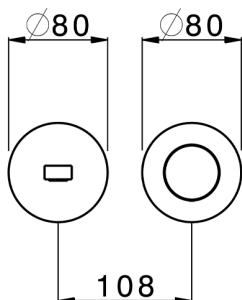

Parte externa monomando lavabo de pared SMOOTH X32_X4005511

MODELO **X4005511**

Parte externa monomando lavabo de pared, sin parte empotrada, caño L.250 mm, para art. Easy-Box ZA002450-ZA025510, con maneta lisa - Inox AISI 316L

ACABADOS DISPONIBLES

-  **5H** 5H Dark Brass Brushed
-  **5L** 5L Brushed Black Titanium
-  **5N** 5N Oro Rosa Cepillado
-  **D1** D1 Inox Cepillado

CARACTERÍSTICAS

Instalación **Empotrado**
Empotrado 1 **ZA002450**

Parte externa monomando lavabo de pared SMOOTH X32_X4005511

X4005511

<https://es.cisal.it/parte-externa-monomando-lavabo-de-pared-smooth-x32-x4005511>

2025-01-15