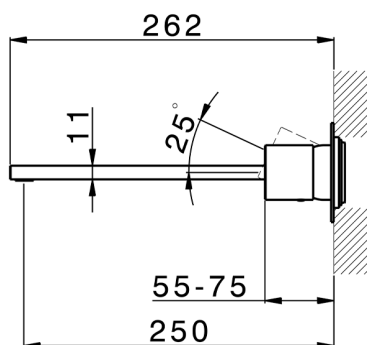

Parte externa monomando lavabo de pared SMOOTH X32_X4005511

MODELO **X4005511**

Parte externa monomando lavabo de pared, sin parte empotrada, caño L.250 mm, para art. Easy-Box ZA002450-ZA025510, con maneta lisa - Inox AISI 316L

ACABADOS DISPONIBLES

-  **5H** 5H Dark Brass Brushed
-  **5L** 5L Brushed Black Titanium
-  **5N** 5N Oro Rosa Cepillado
-  **D1** D1 Inox Cepillado

CARACTERÍSTICAS

Instalación **Empotrado**
Empotrado 1 **ZA002450**

Parte externa monomando lavabo de pared SMOOTH X32_X4005511

X4005511

<https://es.cisal.it/parte-externa-monomando-lavabo-de-pared-smooth-x32-x4005511>

2025-01-15