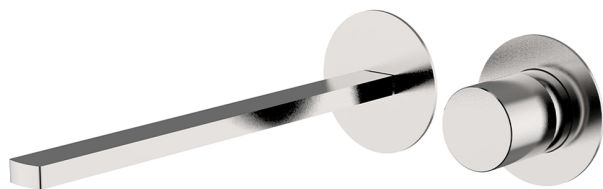

Parte externa monomando lavabo de pared SMOOTH X32_X4005511

MODELO **X4005511**

Parte externa monomando lavabo de pared, sin parte empotrada, caño L.250 mm, para art. Easy-Box ZA002450-ZA025510, con maneta lisa - Inox AISI 316L

ACABADOS DISPONIBLES

-  **5H** 5H Dark Brass Brushed
-  **5L** 5L Brushed Black Titanium
-  **5N** 5N Oro Rosa Cepillado
-  **D1** D1 Inox Cepillado

CARACTERÍSTICAS

Instalación **Empotrado**
Empotrado 1 **ZA002450**

Parte externa monomando lavabo de pared SMOOTH X32_X4005511

X4005511

<https://es.cisal.it/parte-externa-monomando-lavabo-de-pared-smooth-x32-x4005511>

2025-01-15