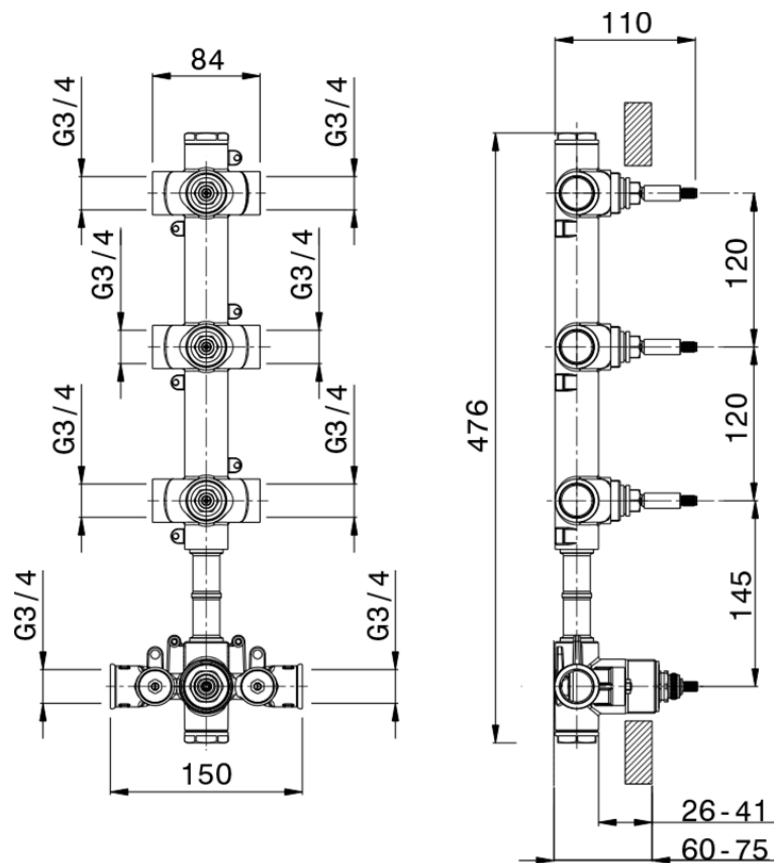

Parte externa termostático ducha 3 funciones WELLNESS_MN00R300

MN00R300

<https://es.cisal.it/parte-externa-termostatico-ducha-3-funciones-wellness-mn00r300>

ZA00V300

<https://es.cisal.it/parte-empotrada-termostatico-3-funciones-empotrado-za00v300>

ZA00R300

<https://es.cisal.it/parte-empotrada-termostatico-3-funciones-empotrado-za00r300>

2025-01-15