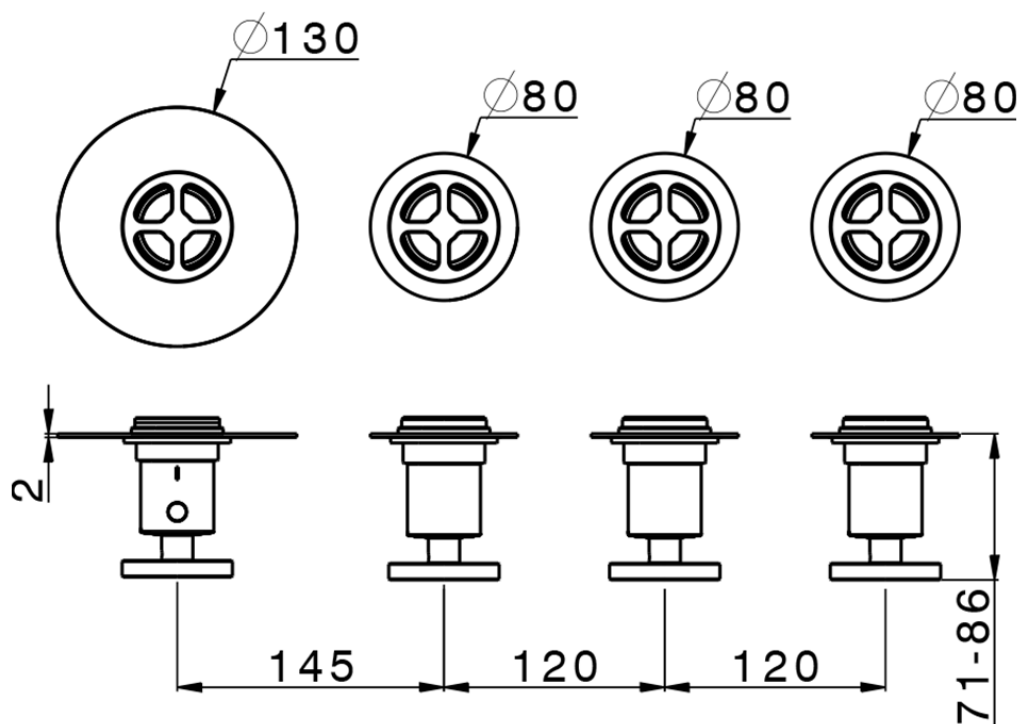

Parte externa termostático ducha 3 funciones WELLNESS_MN00R300

MN00R300

<https://es.cisal.it/parte-externa-termostatico-ducha-3-funciones-wellness-mn00r300>

ZA00V300

<https://es.cisal.it/parte-empotrada-termostatico-3-funciones-empotrado-za00v300>

ZA00R300

<https://es.cisal.it/parte-empotrada-termostatico-3-funciones-empotrado-za00r300>

2025-01-15