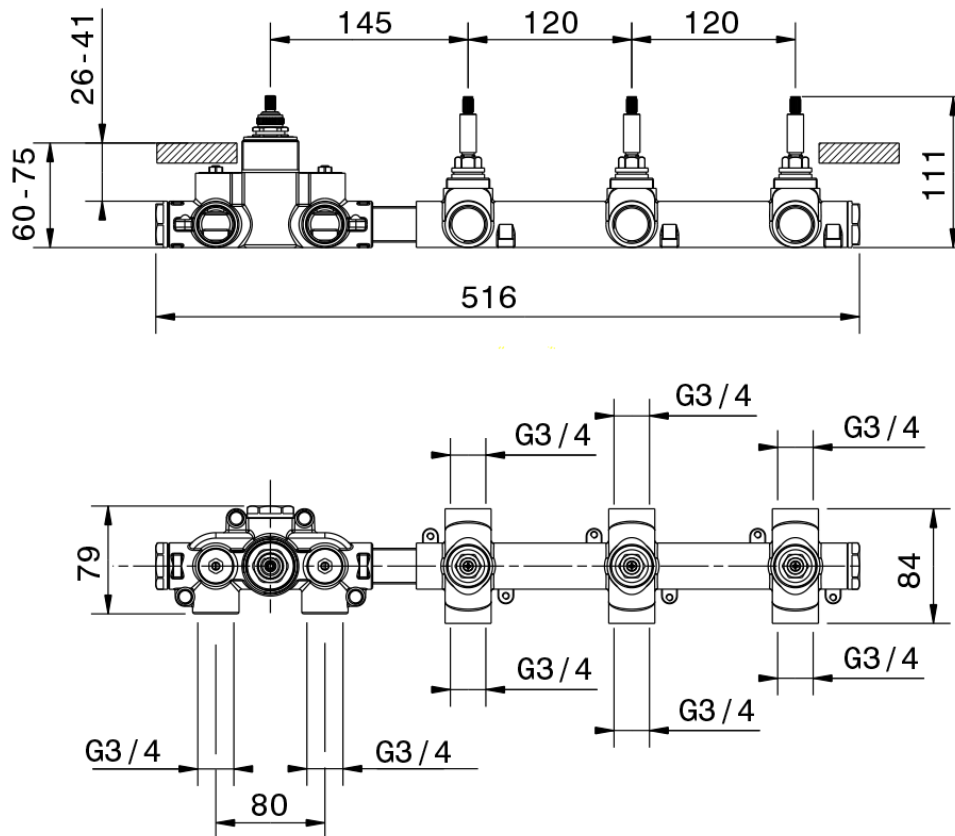

Parte externa termostático ducha 3 funciones WELLNESS_MN00R300

MN00R300

<https://es.cisal.it/parte-externa-termostatico-ducha-3-funciones-wellness-mn00r300>

ZA00V300

<https://es.cisal.it/parte-empotrada-termostatico-3-funciones-empotrado-za00v300>

ZA00R300

<https://es.cisal.it/parte-empotrada-termostatico-3-funciones-empotrado-za00r300>

2025-01-15