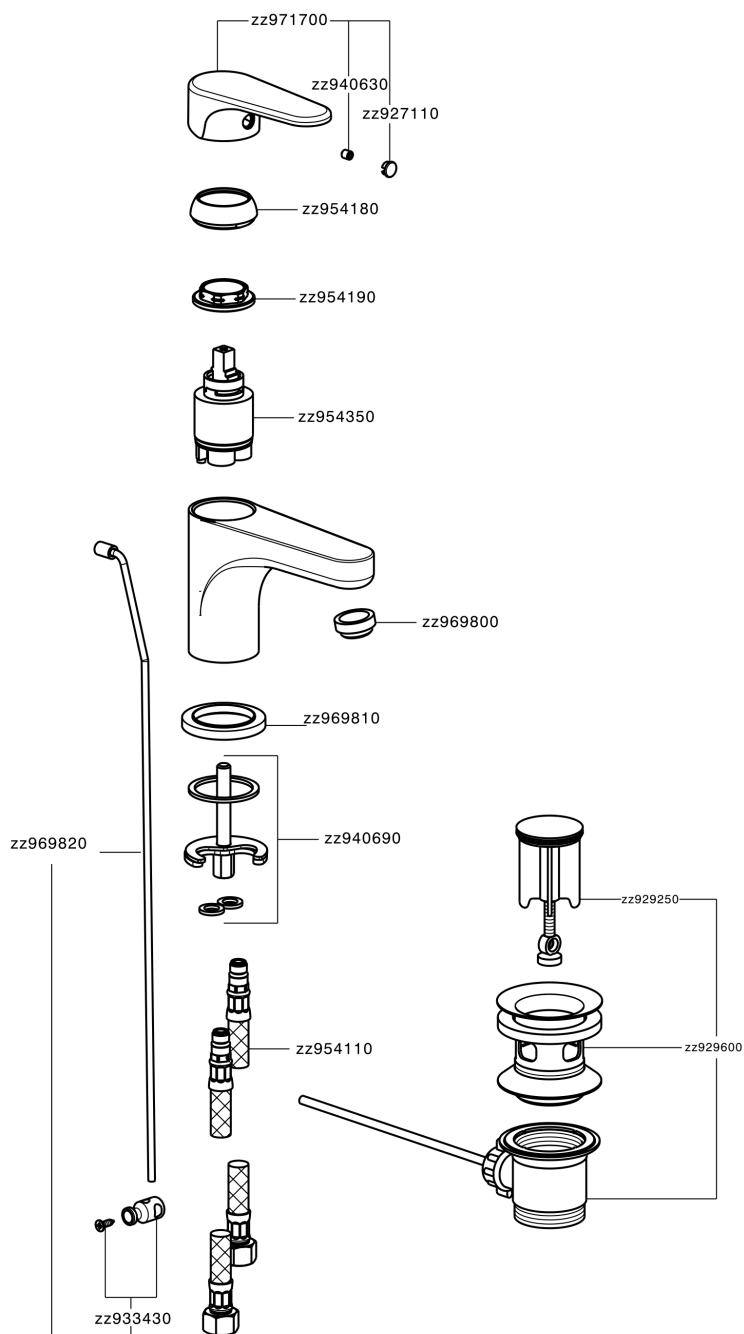

Lavabo monomando ALMA_A3000510

A3000510

<https://es.cisal.it/lavabo-monomando-alma-a3000510>

2025-01-05