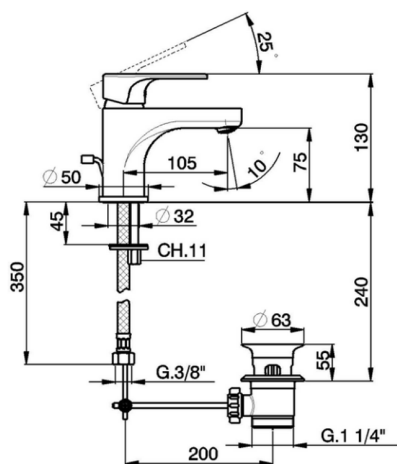

Lavabo monomando ALMA_A3000510

MODELO **A3000510**

Lavabo monomando, con desagüe automático
1"1/4, latiguillos acero G.3/8"

ACABADOS DISPONIBLES

-  **21** 21 Cromo
-  **2F** 2F Niquel Cepillado
-  **40** 40 Negro Mate

CARACTERÍSTICAS

Recambio Cartucho **ZZ95435000**

Cartucho Monomando 35 mm

EcoStop

La función EcoStop limita el caudal del agua aproximadamente el 50% de la salida máxima con una leve resistencia en la maneta. Basta con empujar ligeramente más allá de la mitad del tope sólo cuando se requiera la salida máxima de agua. Esto permitirá ahorrar hasta un 50% de agua.