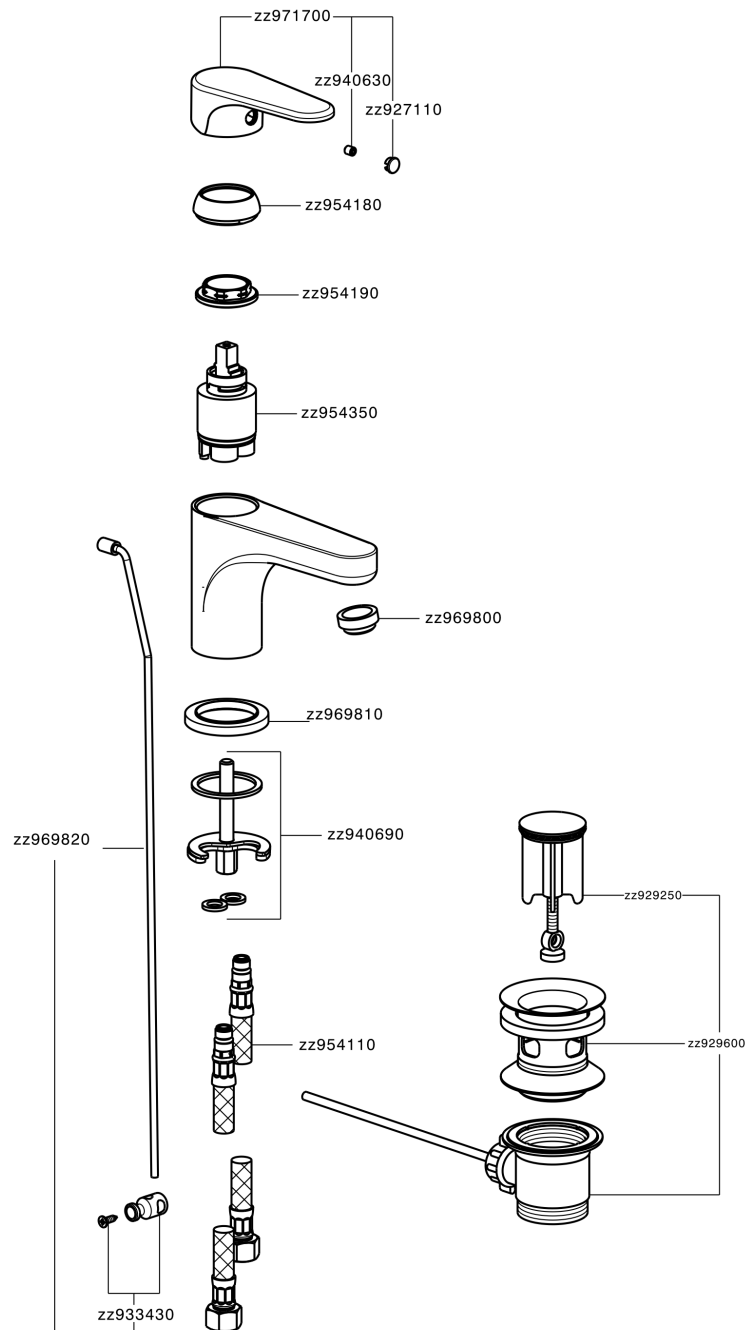

Lavabo monomando ALMA_A3000510

MODELO **A3000510**

Lavabo monomando, con desagüe automático
1"1/4, latiguillos acero G.3/8"

ACABADOS DISPONIBLES

-  **21** 21 Cromo
-  **2F** 2F Niquel Cepillado
-  **40** 40 Negro Mate

CARACTERÍSTICAS

Recambio Cartucho **ZZ95435000**

Cartucho Monomando 35 mm

EcoStop

La función EcoStop limita el caudal del agua aproximadamente el 50% de la salida máxima con una leve resistencia en la maneta. Basta con empujar ligeramente más allá de la mitad del tope sólo cuando se requiera la salida máxima de agua. Esto permitirá ahorrar hasta un 50% de agua.

Lavabo monomando ALMA_A3000510

A3000510

<https://es.cisal.it/lavabo-monomando-alma-a3000510>

2025-01-05