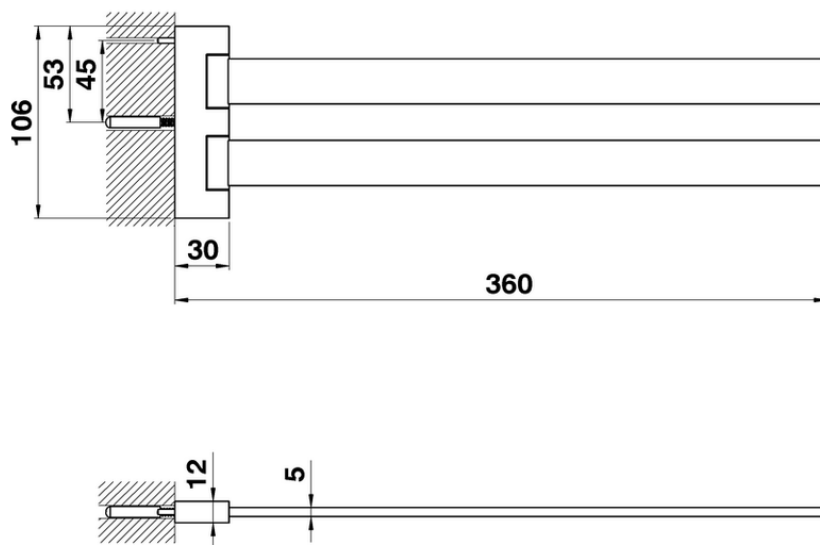

Toallero doble ACCESORIOS BAÑO_QU090210

QU090210

<https://es.cisal.it/toallero-doble-accesorios-bano-qu090210>

2024-12-04