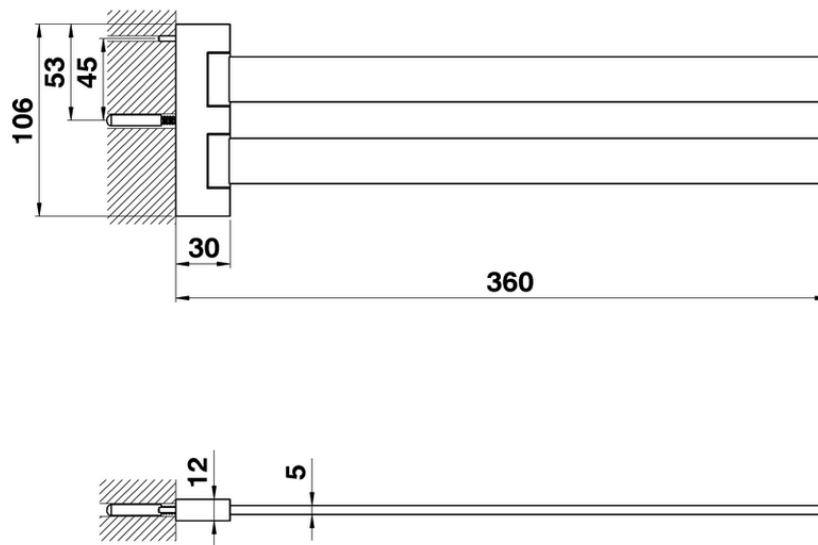

Toallero doble ACCESORIOS BAÑO_QU090210

QU090210

<https://es.cisal.it/toallero-doble-accesorios-bano-qu090210>

2024-12-04