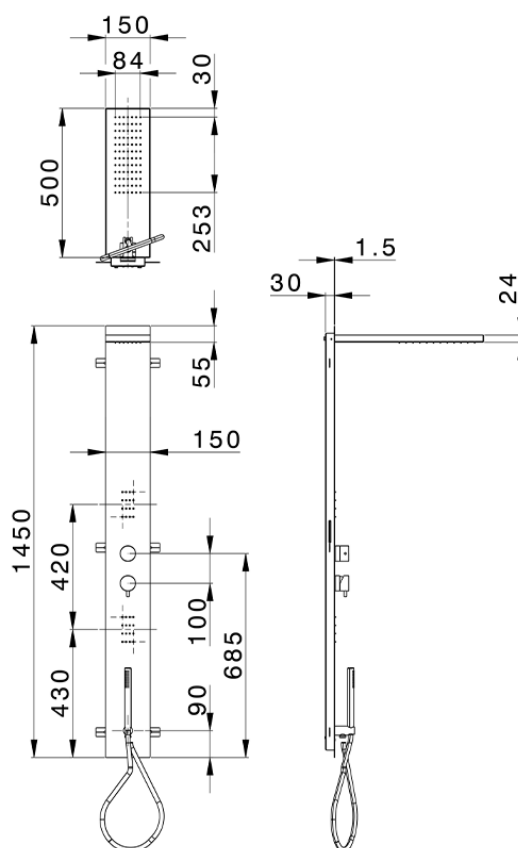

Panel de ducha monomando 3 funciones COLUMNAS DUCHA_ZS005040

ZS005040

<https://es.cisal.it/panel-de-ducha-monomando-3-funciones-columnas-ducha-zs005040>

2026-04-29