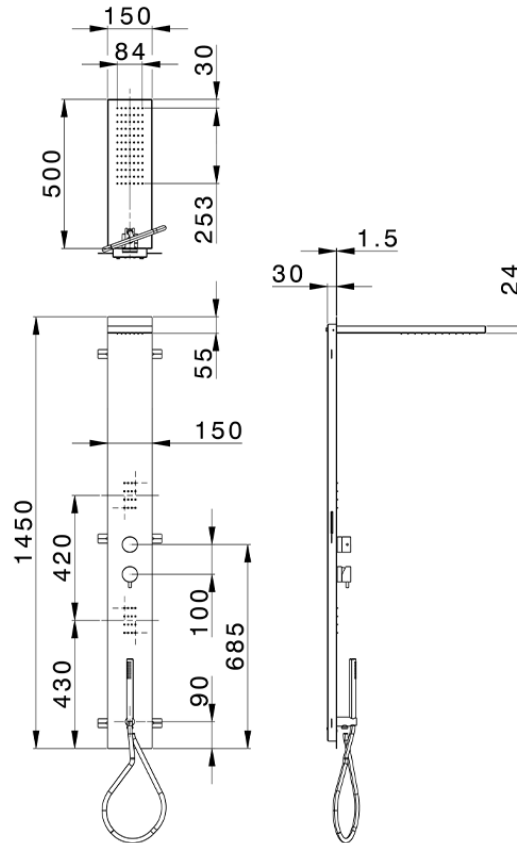

Panel de ducha monomando 3 funciones COLUMNAS DUCHA_ZS005040

ZS005040

<https://es.cisal.it/panel-de-ducha-monomando-3-funciones-columnas-ducha-zs005040>

2026-06-14