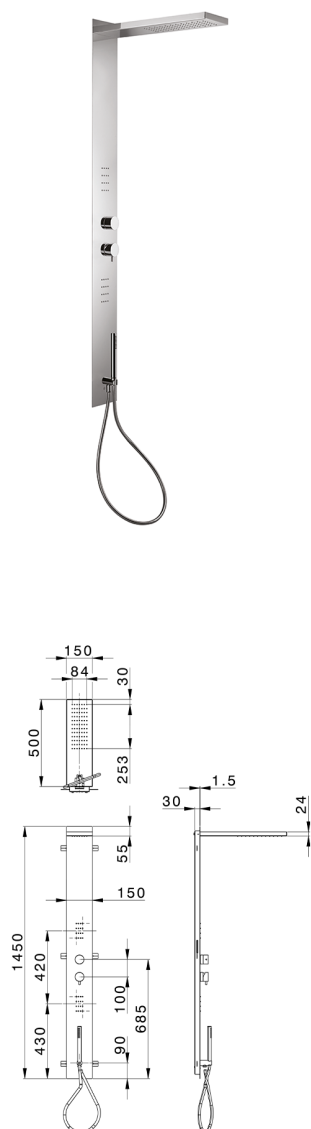

Panel de ducha monomando 3 funciones COLUMNAS DUCHA_ZS005040

MODELO **ZS005040**

Panel de ducha monomando 3 funciones, panel ducha de acero inoxidable AISI 304, devistop 3 salidas, soporte duchita con toma de agua, duchita una función Ø 23 mm de Latón, 2 rociadores frontales, rociador rectangular 150x500x24 mm de Inox, función lluvia, flexible PVC 150 cm

ACABADOS DISPONIBLES

-  **D1** D1 Inox Cepillado
-  **40** 40 Negro Mate
-  **4Q** 4Q Blanco Mate
-  **D2** D2 Inox brillo

CARACTERÍSTICAS

Monomando **1**
 Recambio Cartucho **ZZ99751000**
Cartucho Monomando 35 mm