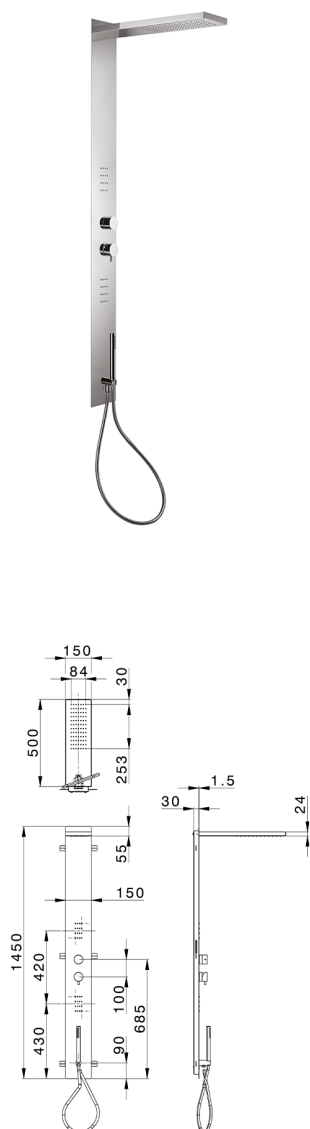

Panel de ducha monomando 3 funciones COLUMNAS DUCHA_ZS005040

MODELO **ZS005040**

Panel de ducha monomando 3 funciones, panel ducha de acero inoxidable AISI 304, devistop 3 salidas, soporte duchita con toma de agua, duchita una función Ø 23 mm de Latón, 2 rociadores frontales, rociador rectangular 150x500x24 mm de Inox, función lluvia, flexible PVC 150 cm

ACABADOS DISPONIBLES

-  **D1** D1 Inox Cepillado
-  **40** 40 Negro Mate
-  **4Q** 4Q Blanco Mate
-  **D2** D2 Inox brillo

CARACTERÍSTICAS

Monomando **1**
 Recambio Cartucho **ZZ99751000**
Cartucho Monomando 35 mm