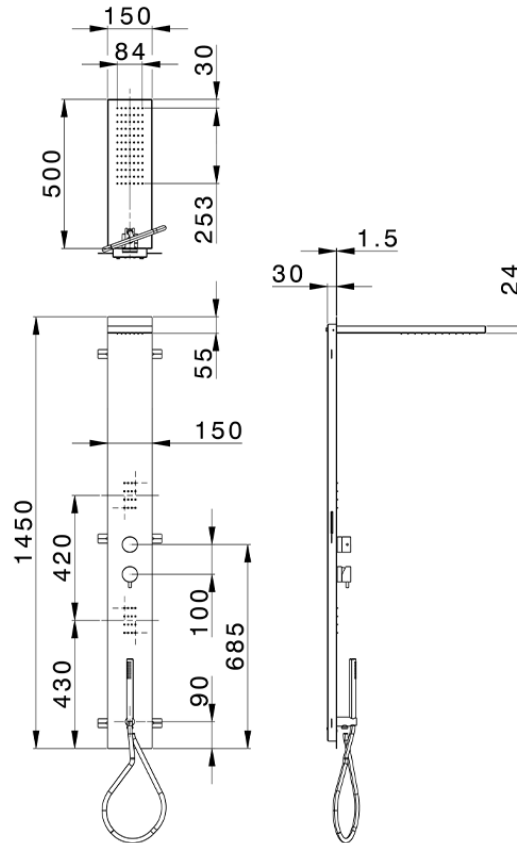

## Panel de ducha monomando 3 funciones COLUMNAS DUCHA\_ZS005040

ZS005040

<https://es.cisal.it/panel-de-ducha-monomando-3-funciones-columnas-ducha-zs005040>

2026-06-14