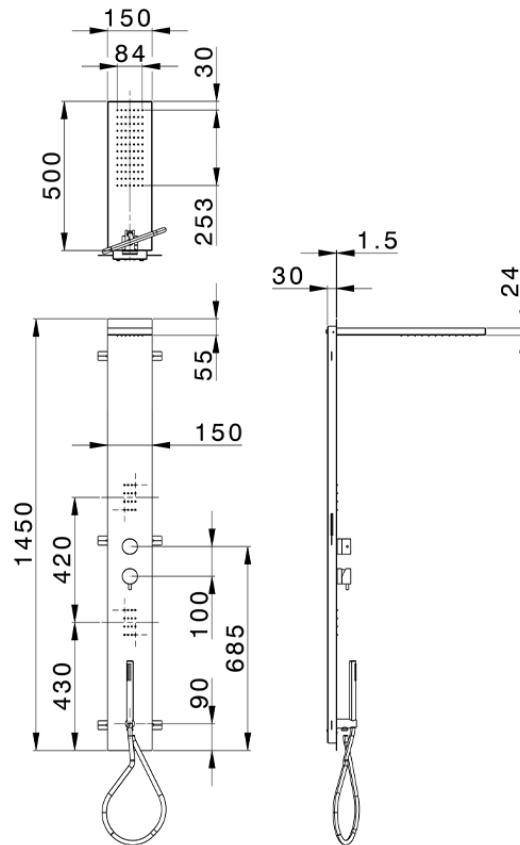

Panel de ducha monomando 3 funciones COLUMNAS DUCHA_ZS005040

ZS005040

<https://es.cisal.it/panel-de-ducha-monomando-3-funciones-columnas-ducha-zs005040>

2026-04-29