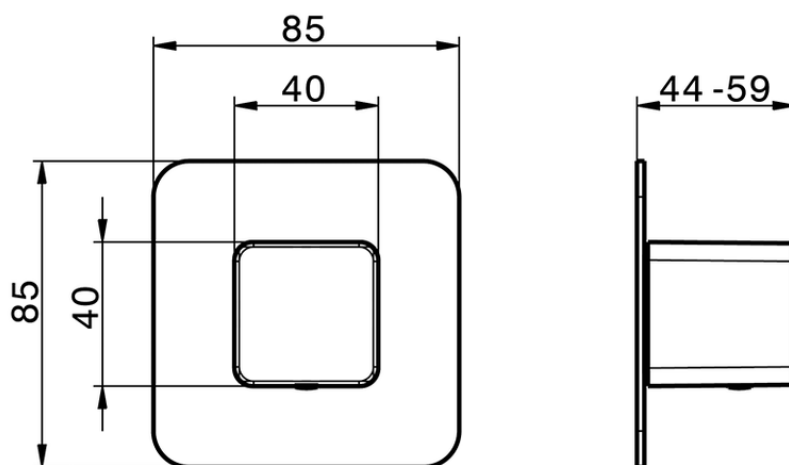

Parte externa llave de paso CUBIC_CU003310

CU003310

<https://es.cisal.it/parte-externa-llave-de-paso-cubic-cu003310>

Piastra/Plate/Plaque/Platte/Placa
 2-3mm: XX 31-46 YY 80-95
 10mm: XX 25-40 YY 76-91

ZA003340

<https://es.cisal.it/parte-empotrada-llave-de-paso-1-2-empotrado-za003340>

Piastra/Plate/Plaque/Platte/Placa
 2-3mm: XX 31-46 YY 80-95
 10mm: XX 25-40 YY 76-91

ZA003330

<https://es.cisal.it/parte-empotrada-llave-de-paso-3-4-empotrado-za003330>