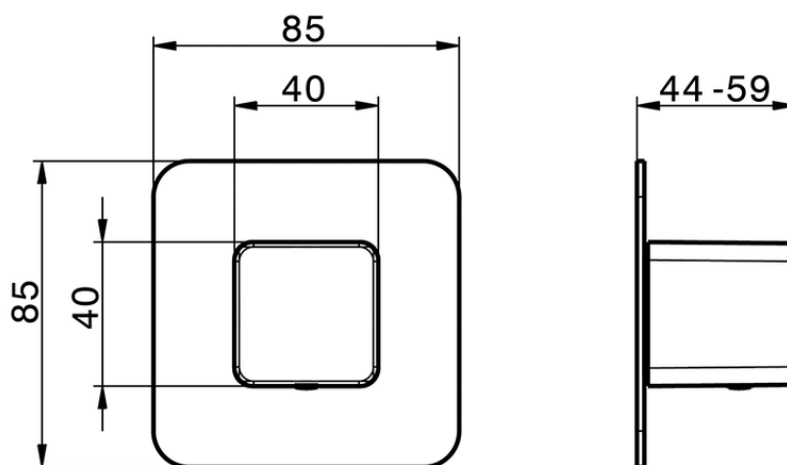

Parte externa llave de paso CUBIC_CU003310

CU003310

<https://es.cisal.it/parte-externa-llave-de-paso-cubic-cu003310>

Piastra/Plate/Plaque/Platte/Placa
 2-3mm: XX 31-46 YY 80-95
 10mm: XX 25-40 YY 76-91

ZA003340

<https://es.cisal.it/parte-empotrada-llave-de-paso-1-2-empotrado-za003340>

Piastra/Plate/Plaque/Platte/Placa

2-3mm: XX 31-46 YY 80-95

10mm: XX 25-40 YY 76-91

ZA003330

<https://es.cisal.it/parte-empotrada-llave-de-paso-3-4-empotrado-za003330>