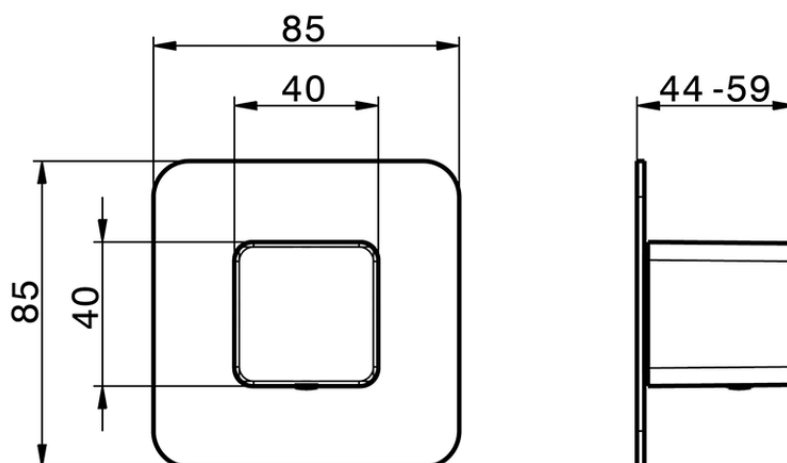

## Parte externa llave de paso CUBIC\_CU003310

CU003310

<https://es.cisal.it/parte-externa-llave-de-paso-cubic-cu003310>

Piastra/Plate/Plaque/Platte/Placa  
 2-3mm: XX 31-46 YY 80-95  
 10mm: XX 25-40 YY 76-91

ZA003340

<https://es.cisal.it/parte-empotrada-llave-de-paso-1-2-empotrado-za003340>

Piastra/Plate/Plaque/Platte/Placa  
 2-3mm: XX 31-46 YY 80-95  
 10mm: XX 25-40 YY 76-91

ZA003330

<https://es.cisal.it/parte-empotrada-llave-de-paso-3-4-empotrado-za003330>