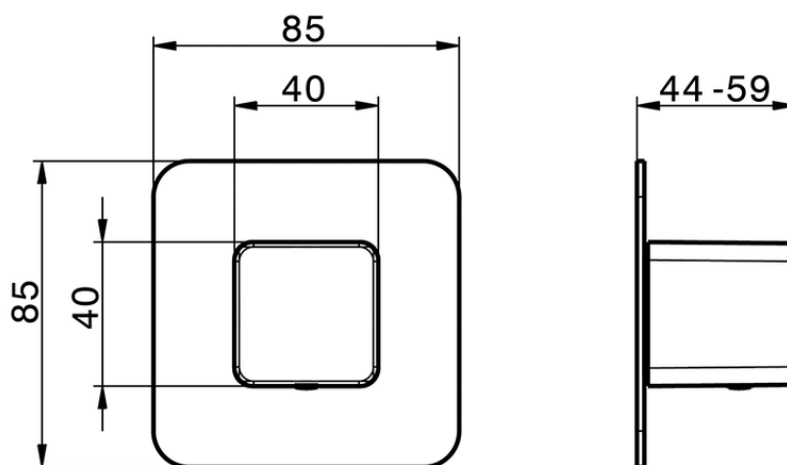

Parte externa llave de paso CUBIC_CU003310

CU003310

<https://es.cisal.it/parte-externa-llave-de-paso-cubic-cu003310>

Piastra/Plate/Plaque/Platte/Placa
 2-3mm: XX 31-46 YY 80-95
 10mm: XX 25-40 YY 76-91

ZA003340

<https://es.cisal.it/parte-empotrada-llave-de-paso-1-2-empotrado-za003340>

Piastra/Plate/Plaque/Platte/Placa
 2-3mm: XX 31-46 YY 80-95
 10mm: XX 25-40 YY 76-91

ZA003330

<https://es.cisal.it/parte-empotrada-llave-de-paso-3-4-empotrado-za003330>