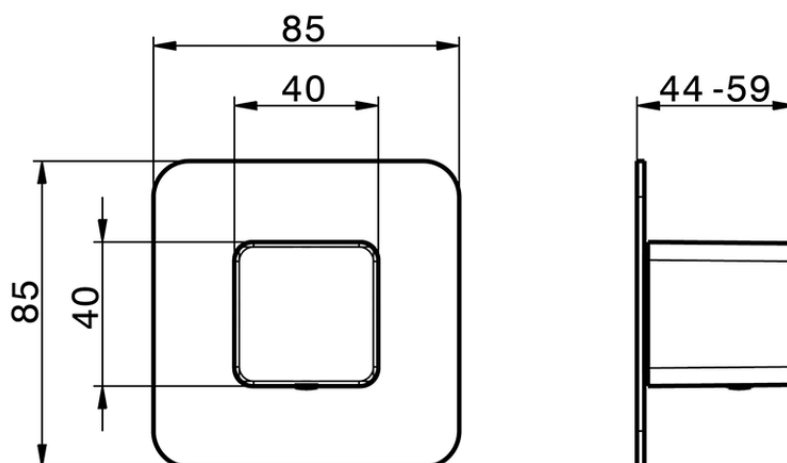

## Parte externa llave de paso CUBIC\_CU003310

CU003310

<https://es.cisal.it/parte-externa-llave-de-paso-cubic-cu003310>

Piastra/Plate/Plaque/Platte/Placa  
 2-3mm: XX 31-46 YY 80-95  
 10mm: XX 25-40 YY 76-91

ZA003340

<https://es.cisal.it/parte-empotrada-llave-de-paso-1-2-empotrado-za003340>

Piastra/Plate/Plaque/Platte/Placa  
2-3mm: XX 31-46 YY 80-95  
10mm: XX 25-40 YY 76-91

ZA003330

<https://es.cisal.it/parte-empotrada-llave-de-paso-3-4-empotrado-za003330>