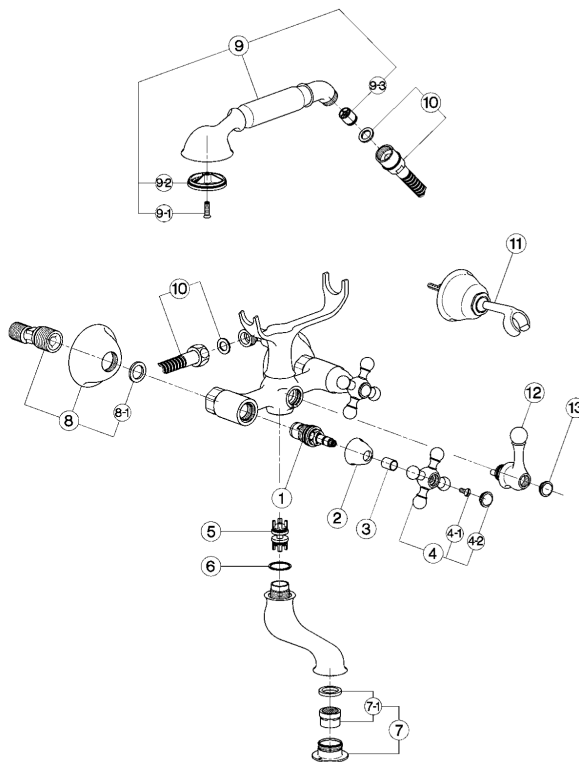

bar	PORTATA BOCCA DI EROGAZIONE * SPOUT FLOW RATE DURCHFLUSS WANNENEINLAUF DÉBIT BEC DÉVERSEUR l/min.
0,5	11
1	15,5
2	22,5
3	27,5
4	31,5
5	35

* con resistenza silenziosa della classe di portata C (30 l/min. a 3 bar)
with hydraulic resistance of flow rate class C (30 l/min. at 3 bar)
mit geräuscharmen Widerstand der Durchflussklasse C (30 l/min. bei 3 bar)
avec aérateur classe C (30 l/min. à 3 bar)