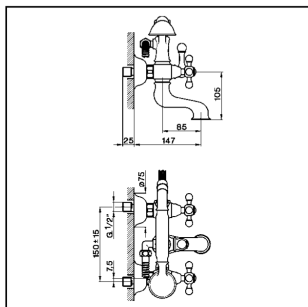

CARACTERÍSTICAS

Bañera con duplex ARCANA CERAMIC_AC000120

cisal

AC 00010 (AC 00007 - AC 00012 - AC 00013)

- Gruppo vasca
- Bath mixer
- Badebatterie
- Mélangeur bain/douche

bar	PORTATA BOCCA DI EROGAZIONE * SPOUT FLOW RATE DURCHFLUSS WANNENEINLAUF DÉBIT BEC DÉVERSEUR l/min.
0,5	11
1	15,5
2	22,5
3	27,5
4	31,5
5	35