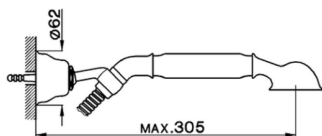

Bañera con duplex ARCANA CERAMIC_AC000120

MODELO **AC000120**

Bañera con duplex, soporte duchita articulado mural, duchita una función Arcana, flexible Latón 150 cm

ACABADOS DISPONIBLES

-  **21** 21 Cromo
-  **24** 24 Oro
-  **26** 26 Cobre Viejo
-  **27** 27 Bronce Viejo
-  **2A** 2A Niquel Satinado Cepillado
-  **74** 74 Cromo/Oro

CARACTERÍSTICAS

Bañera con duplex ARCANA CERAMIC_AC000120

cisal

AC 00010 (AC 00007 - AC 00012 - AC 00013)

- Gruppo vasca
- Bath mixer
- Badebatterie
- Mélangeur bain/douche

bar	PORTATA BOCCA DI EROGAZIONE * SPOUT FLOW RATE DURCHFLUSS WANNENEINLAUF DÉBIT BEC DÉVERSEUR l/min.
0,5	11
1	15,5
2	22,5
3	27,5
4	31,5
5	35