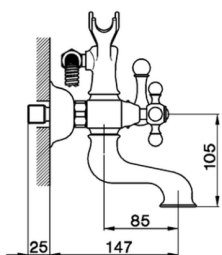

CARACTERÍSTICAS

Bañera con duplex ARCANA CERAMIC_AC000120

cisal

AC 00010 (AC 00007 - AC 00012 - AC 00013)

- Gruppo vasca
- Bath mixer
- Badebatterie
- Mélangeur bain/douche

bar	PORTATA BOCCA DI EROGAZIONE * SPOUT FLOW RATE DURCHFLUSS WANNENEINLAUF DÉBIT BEC DÉVERSEUR l/min.
0,5	11
1	15,5
2	22,5
3	27,5
4	31,5
5	35