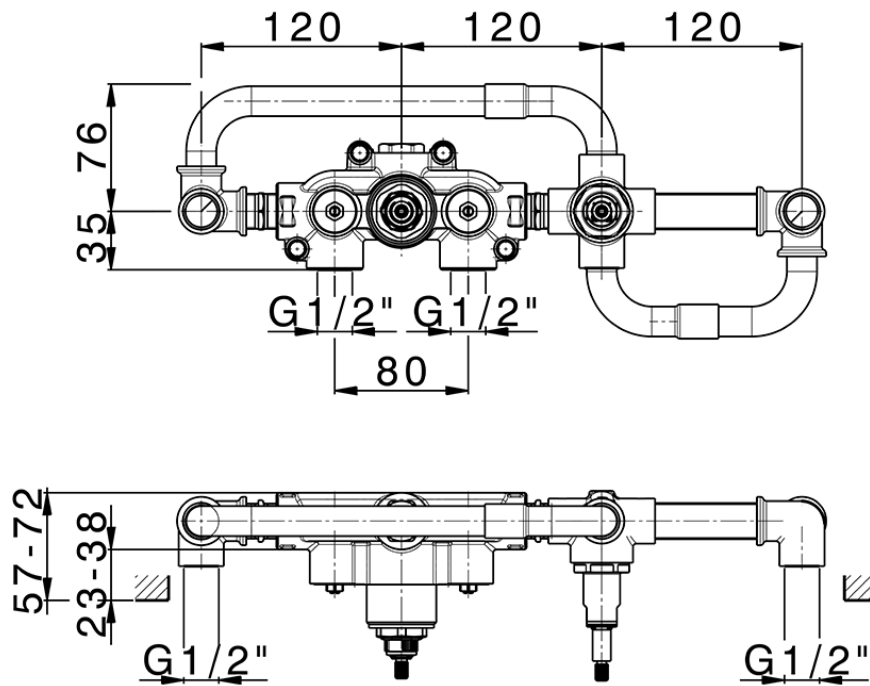

Parte externa termostático baño emp. 2 salidas GRACE_GS019441

GS019441

<https://es.cisal.it/parte-externa-termostatico-bano-emp-2-salidas-grace-gs019441>

ZA019440

<https://es.cisal.it/parte-empotrada-termostatico-bano-2-salidas-empotrado-za019440>