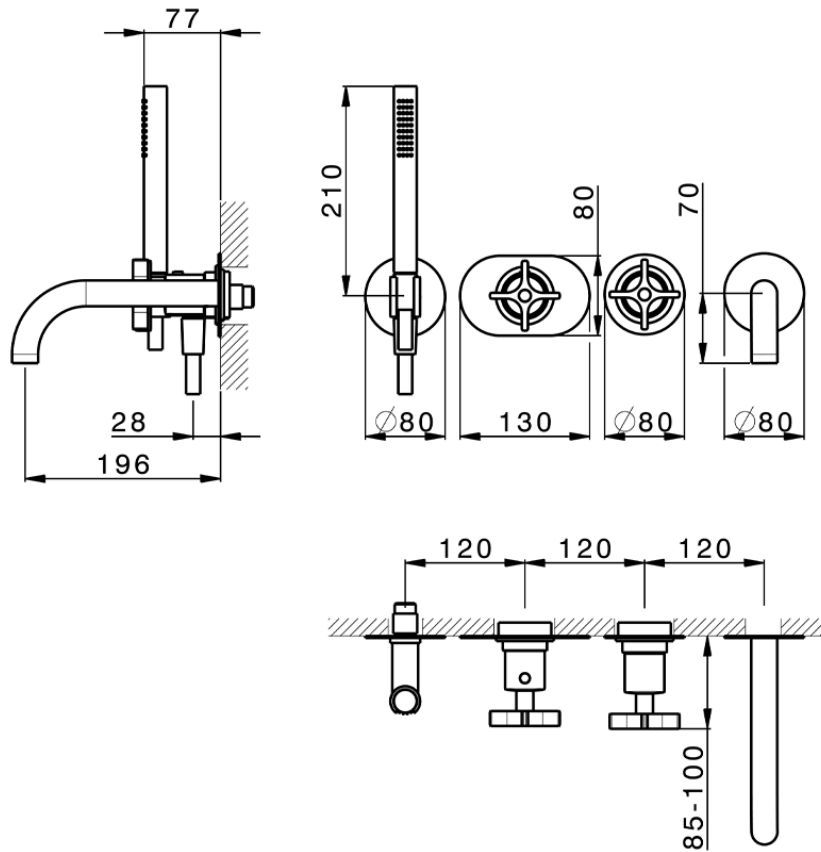

Parte externa termostático baño emp. 2 salidas GRACE_GS019441

GS019441

<https://es.cisal.it/parte-externa-termostatico-bano-emp-2-salidas-grace-gs019441>

ZA019440

<https://es.cisal.it/parte-empotrada-termostatico-bano-2-salidas-empotrado-za019440>