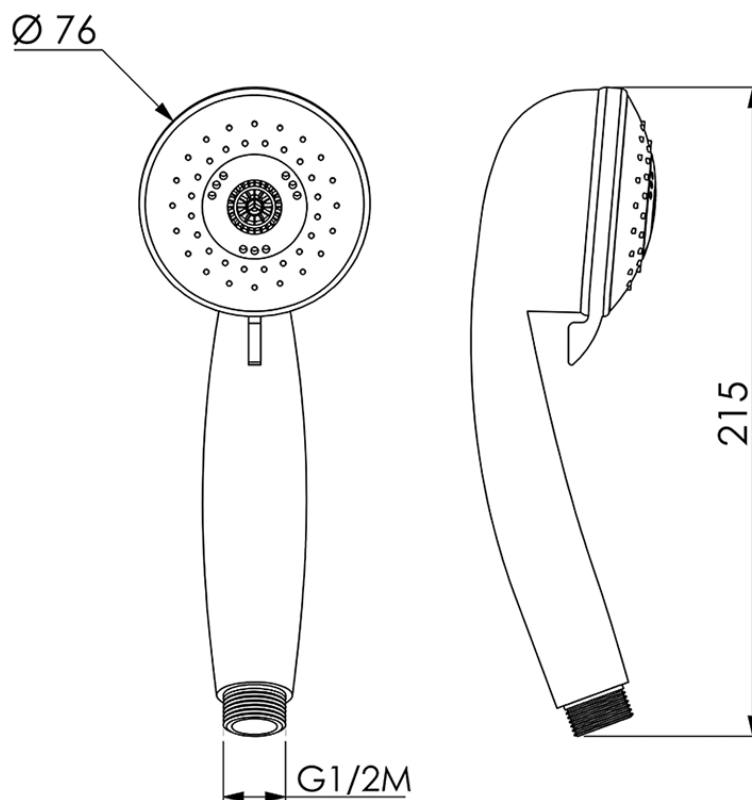

Duchita Teti SHOWER_DS014310

DS014310

<https://es.cisal.it/duchita-teti-shower-ds014310>

2024-12-22