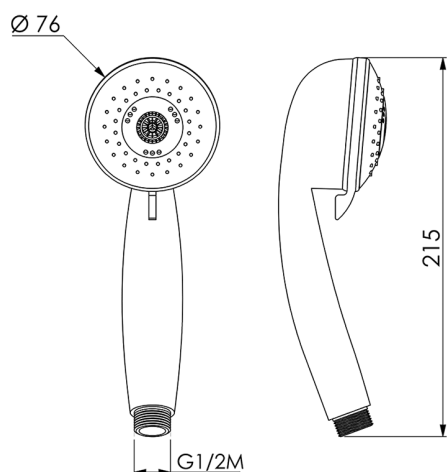

Duchita Teti SHOWER_DS014310

MODELO **DS014310**

Duchita Teti, 3 funciones de ABS

ACABADOS DISPONIBLES

CARACTERÍSTICAS

2024-12-22