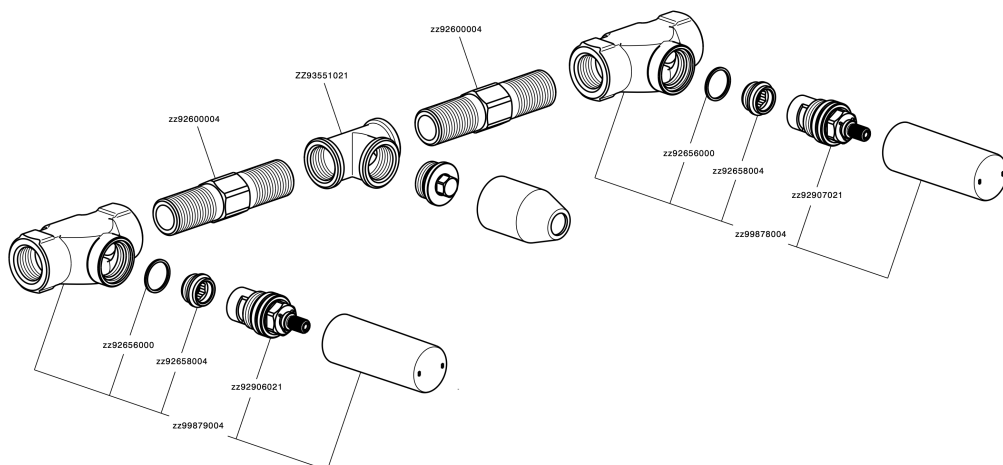

Parte externa lavabo de pared GRACE_GL013510

GL013510

<https://es.cisal.it/parte-externa-lavabo-de-pared-grace-gl013510>

Parte empotrada lavabo de pared EMPOTRADO_ZA033511

ZA033511

<https://es.cisal.it/parte-empotrada-lavabo-de-pared-empotrado-za033511>