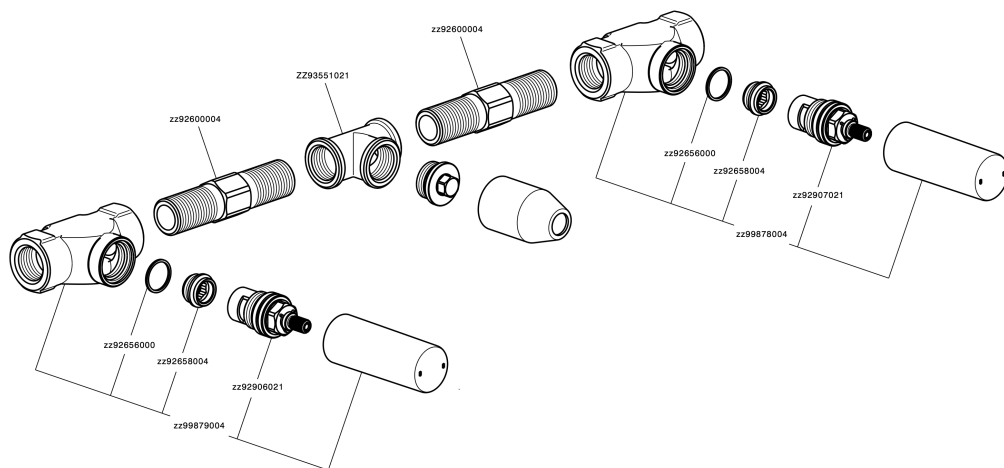

Parte externa lavabo de pared GRACE_GL013510

GL013510

<https://es.cisal.it/parte-externa-lavabo-de-pared-grace-gl013510>

Parte empotrada lavabo de pared EMPOTRADO_ZA033511

ZA033511

<https://es.cisal.it/parte-empotrada-lavabo-de-pared-empotrado-za033511>