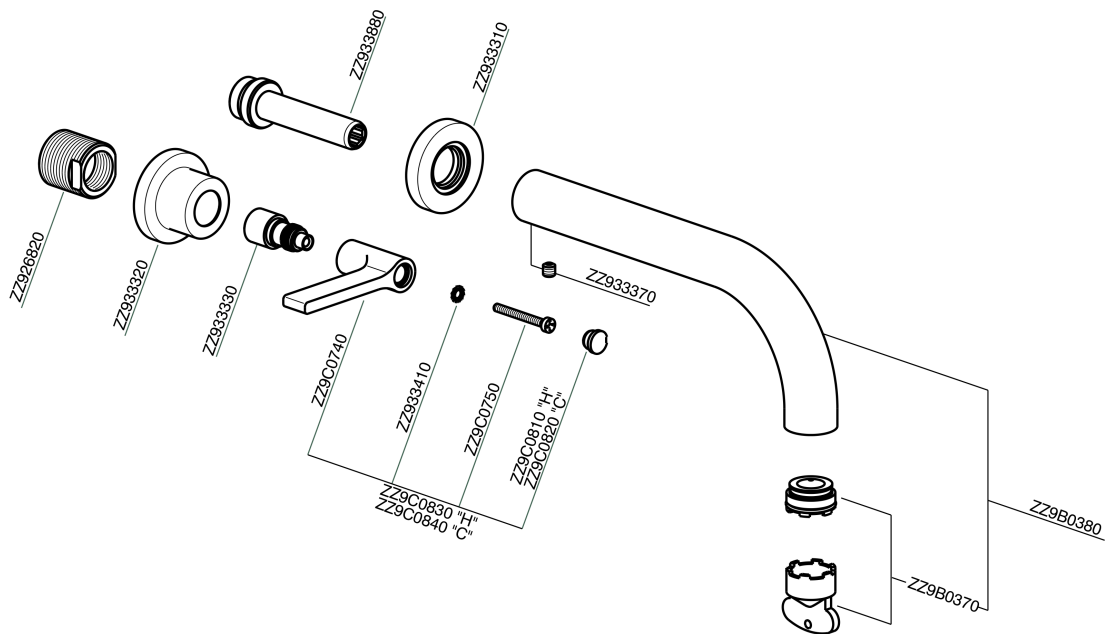

Parte externa lavabo de pared GRACE_GL013510

GL013510

<https://es.cisal.it/parte-externa-lavabo-de-pared-grace-gl013510>

Parte empotrada lavabo de pared EMPOTRADO_ZA033511

ZA033511

<https://es.cisal.it/parte-empotrada-lavabo-de-pared-empotrado-za033511>