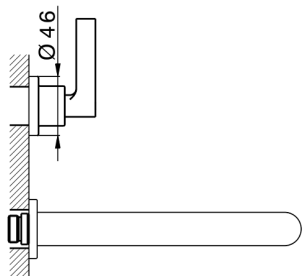

Parte externa lavabo de pared GRACE_GL013510

MODELO **GL013510**

Parte externa lavabo de pared, sin parte empotrada, para art. ZA033511

ACABADOS DISPONIBLES

-  **21** 21 Cromo
-  **2F** 2F Niquel Cepillado
-  **2W** 2W Oro Cepillado
-  **5H** 5H Dark Brass Brushed
-  **5L** 5L Brushed Black Titanium
-  **6T** 6T Cromo/Negro Mate

CARACTERÍSTICAS

Instalación	Empotrado
Empotrado 1	ZA033511

Parte externa lavabo de pared GRACE_GL013510

GL013510

<https://es.cisal.it/parte-externa-lavabo-de-pared-grace-gl013510>

Parte empotrada lavabo de pared EMPOTRADO_ZA033511

MODELO **ZA033511**

Parte empotrada lavabo de pared, con montura de derecha y montura de izquierda

ACABADOS DISPONIBLES

04 04 Sin acabado

CARACTERÍSTICAS

Empotrado **1**

2025-01-15