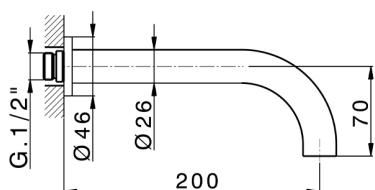

Parte externa lavabo de pared GRACE_GL013510

MODELO **GL013510**

Parte externa lavabo de pared, sin parte empotrada, para art. ZA033511

ACABADOS DISPONIBLES

-  **21** 21 Cromo
-  **2F** 2F Niquel Cepillado
-  **2W** 2W Oro Cepillado
-  **5H** 5H Dark Brass Brushed
-  **5L** 5L Brushed Black Titanium
-  **6T** 6T Cromo/Negro Mate

CARACTERÍSTICAS

Instalación	Empotrado
Empotrado 1	ZA033511

Parte externa lavabo de pared GRACE_GL013510

GL013510

<https://es.cisal.it/parte-externa-lavabo-de-pared-grace-gl013510>

Parte empotrada lavabo de pared EMPOTRADO_ZA033511

MODELO **ZA033511**

Parte empotrada lavabo de pared, con montura de derecha y montura de izquierda

ACABADOS DISPONIBLES

04 04 Sin acabado

CARACTERÍSTICAS

Empotrado **1**

2025-01-15