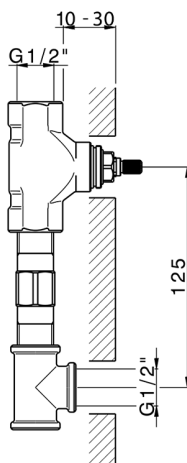

Parte externa lavabo de pared GRACE_GL013510

MODELO **GL013510**

Parte externa lavabo de pared, sin parte empotrada, para art. ZA033511

ACABADOS DISPONIBLES

-  **21** 21 Cromo
-  **2F** 2F Niquel Cepillado
-  **2W** 2W Oro Cepillado
-  **5H** 5H Dark Brass Brushed
-  **5L** 5L Brushed Black Titanium
-  **6T** 6T Cromo/Negro Mate

CARACTERÍSTICAS

Instalación	Empotrado
Empotrado 1	ZA033511

Parte externa lavabo de pared GRACE_GL013510

GL013510

<https://es.cisal.it/parte-externa-lavabo-de-pared-grace-gl013510>

Parte empotrada lavabo de pared EMPOTRADO_ZA033511

MODELO **ZA033511**

Parte empotrada lavabo de pared, con montura de derecha y montura de izquierda

ACABADOS DISPONIBLES

04 04 Sin acabado

CARACTERÍSTICAS

Empotrado **1**

2025-01-15