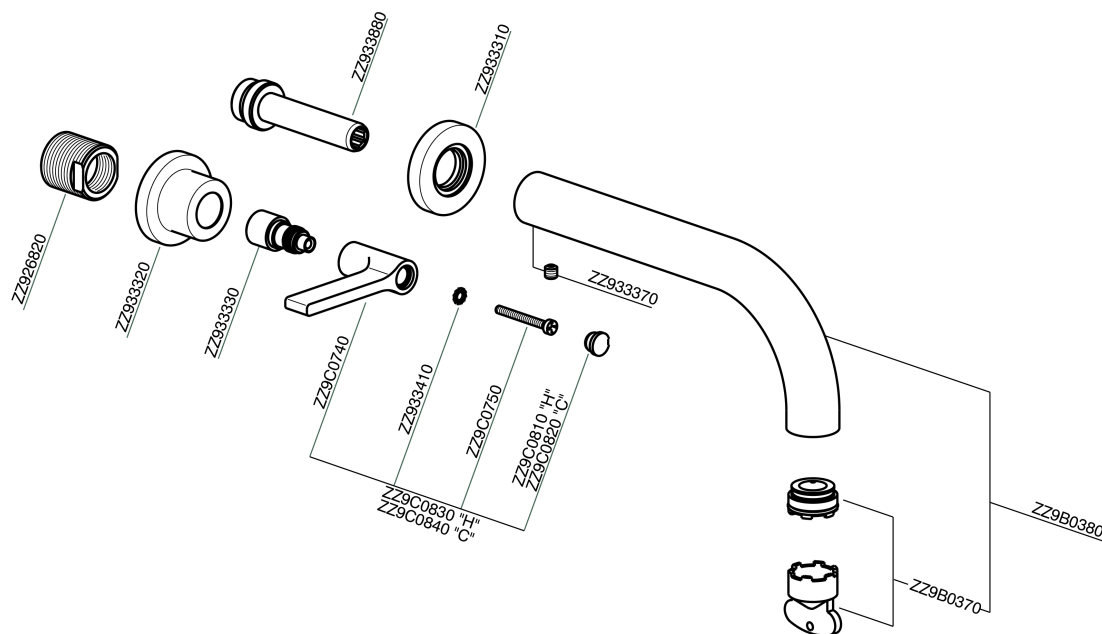

Parte externa lavabo de pared GRACE_GL013510

MODELO **GL013510**

Parte externa lavabo de pared, sin parte empotrada, para art. ZA033511

ACABADOS DISPONIBLES

-  **21** 21 Cromo
-  **2F** 2F Niquel Cepillado
-  **2W** 2W Oro Cepillado
-  **5H** 5H Dark Brass Brushed
-  **5L** 5L Brushed Black Titanium
-  **6T** 6T Cromo/Negro Mate

CARACTERÍSTICAS

Instalación	Empotrado
Empotrado 1	ZA033511

Parte externa lavabo de pared GRACE_GL013510

GL013510

<https://es.cisal.it/parte-externa-lavabo-de-pared-grace-gl013510>

Parte empotrada lavabo de pared EMPOTRADO_ZA033511

MODELO **ZA033511**

Parte empotrada lavabo de pared, con montura de derecha y montura de izquierda

ACABADOS DISPONIBLES

04 04 Sin acabado

CARACTERÍSTICAS

Empotrado **1**

2025-01-15