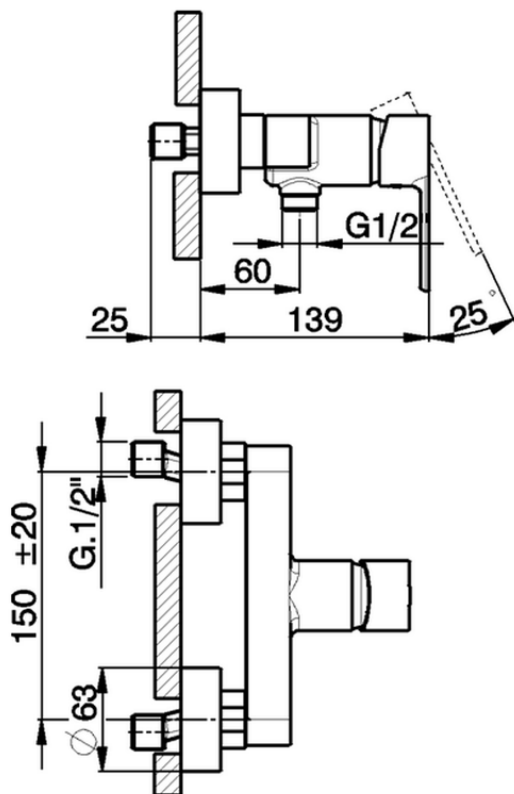

Ducha monomando TENDER_C2000443

C2000443

<https://es.cisal.it/ducha-monomando-tender-c2000443>

2024-12-22