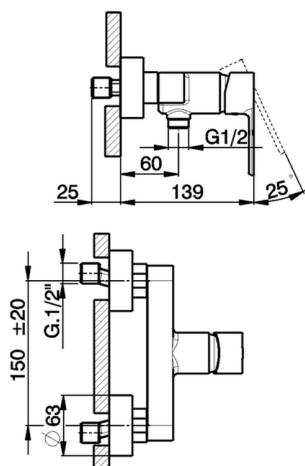

Ducha monomando TENDER_C2000443

MODELO **C2000443**

Ducha monomando, sin conjunto ducha, conexión para flexible 1/2" M

ACABADOS DISPONIBLES

CARACTERÍSTICAS

Recambio Cartucho **ZZ95435000**

Cartucho Monomando 35 mm

EcoStop

La función EcoStop limita el caudal del agua aproximadamente el 50% de la salida máxima con una leve resistencia en la maneta. Basta con empujar ligeramente más allá de la mitad del tope sólo cuando se requiera la salida máxima de agua. Esto permitirá ahorrar hasta un 50% de agua.

Ducha monomando TENDER_C2000443