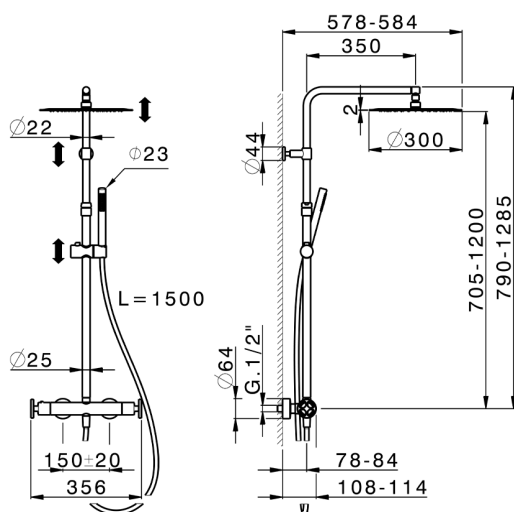

Columna termostática ducha 2 funciones GRACE_MNC8401D

MODELO **MNC8401D**

Columna termostática ducha 2 funciones, devistop 2 salidas, columna telescópica, soporte duchita corredizo, duchita una función Ø 22,5 mm de Latón, rociador redondo Ø 300 mm es.2 mm de INOX, flexible liso SUPREME 150 cm

ACABADOS DISPONIBLES

21 21 Cromo

6T 6T Cromo/Negro Mate

CARACTERÍSTICAS

Recambio Cartucho **22.04A.AR - ZZ97279004**

Cartucho Termostático Argo 2 (filtro lungo)

Termostático

El termostático Cisal es tu gestor personal del agua, ayudándote a manejar, controlar y ahorrar agua y energía.