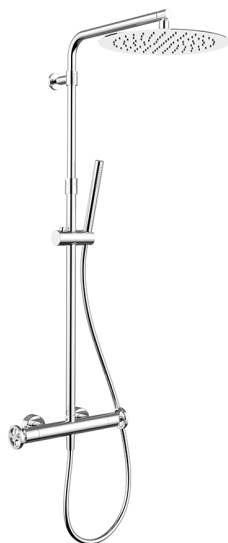

Columna termostática ducha 2 funciones GRACE_MNC8401D

MODELO **MNC8401D**

Columna termostática ducha 2 funciones, devistop 2 salidas, columna telescópica, soporte duchita corredizo, duchita una función Ø 22,5 mm de Latón, rociador redondo Ø 300 mm es.2 mm de INOX, flexible liso SUPREME 150 cm

ACABADOS DISPONIBLES

21 21 Cromo

6T 6T Cromo/Negro Mate

CARACTERÍSTICAS

Recambio Cartucho **22.04A.AR - ZZ97279004**

Cartucho Termostático Argo 2 (filtro lungo)

Termostático

El termostático Cisal es tu gestor personal del agua, ayudándote a manejar, controlar y ahorrar agua y energía.