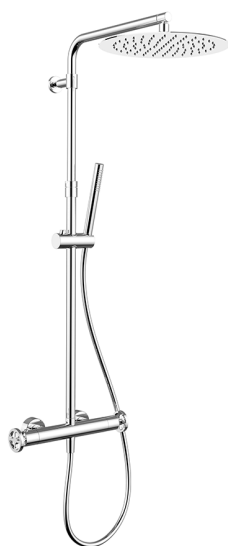

Columna termostática ducha 2 funciones GRACE_MNC8401D

MODELO **MNC8401D**

Columna termostática ducha 2 funciones, devistop 2 salidas, columna telescópica, soporte duchita corredizo, duchita una función Ø 22,5 mm de Latón, rociador redondo Ø 300 mm es.2 mm de INOX, flexible liso SUPREME 150 cm

ACABADOS DISPONIBLES

21 21 Cromo

6T 6T Cromo/Negro Mate

CARACTERÍSTICAS

Recambio Cartucho **22.04A.AR - ZZ97279004**

Cartucho Termostático Argo 2 (filtro lungo)

Termostático

El termostático Cisal es tu gestor personal del agua, ayudándote a manejar, controlar y ahorrar agua y energía.