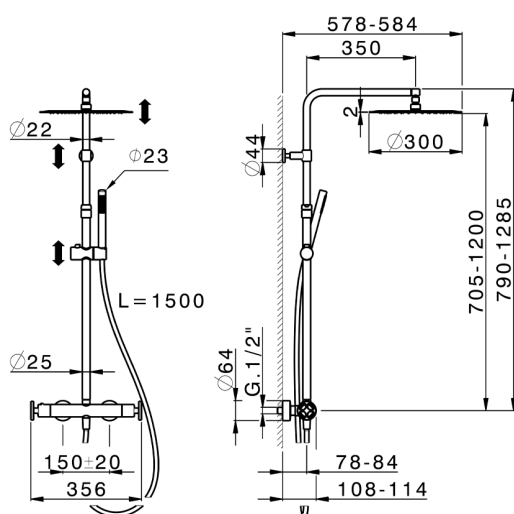

Columna termostática ducha 2 funciones GRACE_MNC8401D

MODELO **MNC8401D**

Columna termostática ducha 2 funciones, devistop 2 salidas, columna telescópica, soporte duchita corredizo, duchita una función Ø 22,5 mm de Latón, rociador redondo Ø 300 mm es.2 mm de INOX, flexible liso SUPREME 150 cm

ACABADOS DISPONIBLES

21 21 Cromo

6T 6T Cromo/Negro Mate

CARACTERÍSTICAS

Recambio Cartucho **22.04A.AR - ZZ97279004**

Cartucho Termostático Argo 2 (filtro lungo)

Termostático

El termostático Cisal es tu gestor personal del agua, ayudándote a manejar, controlar y ahorrar agua y energía.