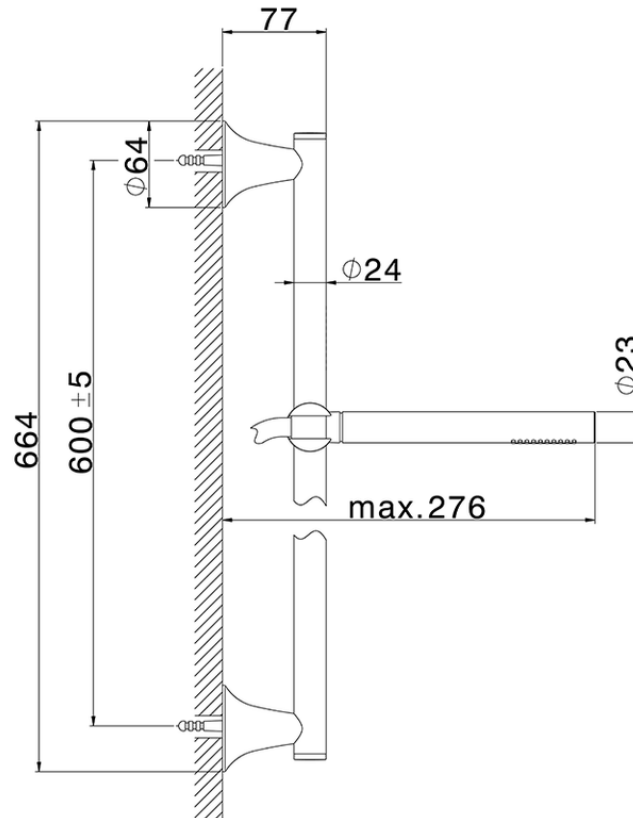

Conjunto ducha barra corrediza VITA_VI003110

VI003110

<https://es.cisal.it/conjunto-ducha-barra-corrediza-vita-vi003110>

2026-05-01