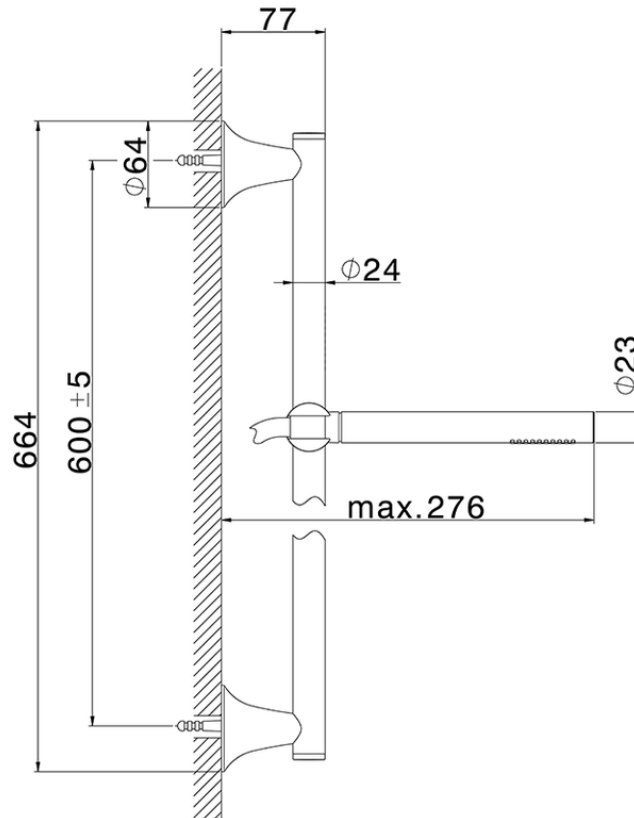

Conjunto ducha barra corrediza VITA_VI003110

VI003110

<https://es.cisal.it/conjunto-ducha-barra-corrediza-vita-vi003110>

2026-06-15