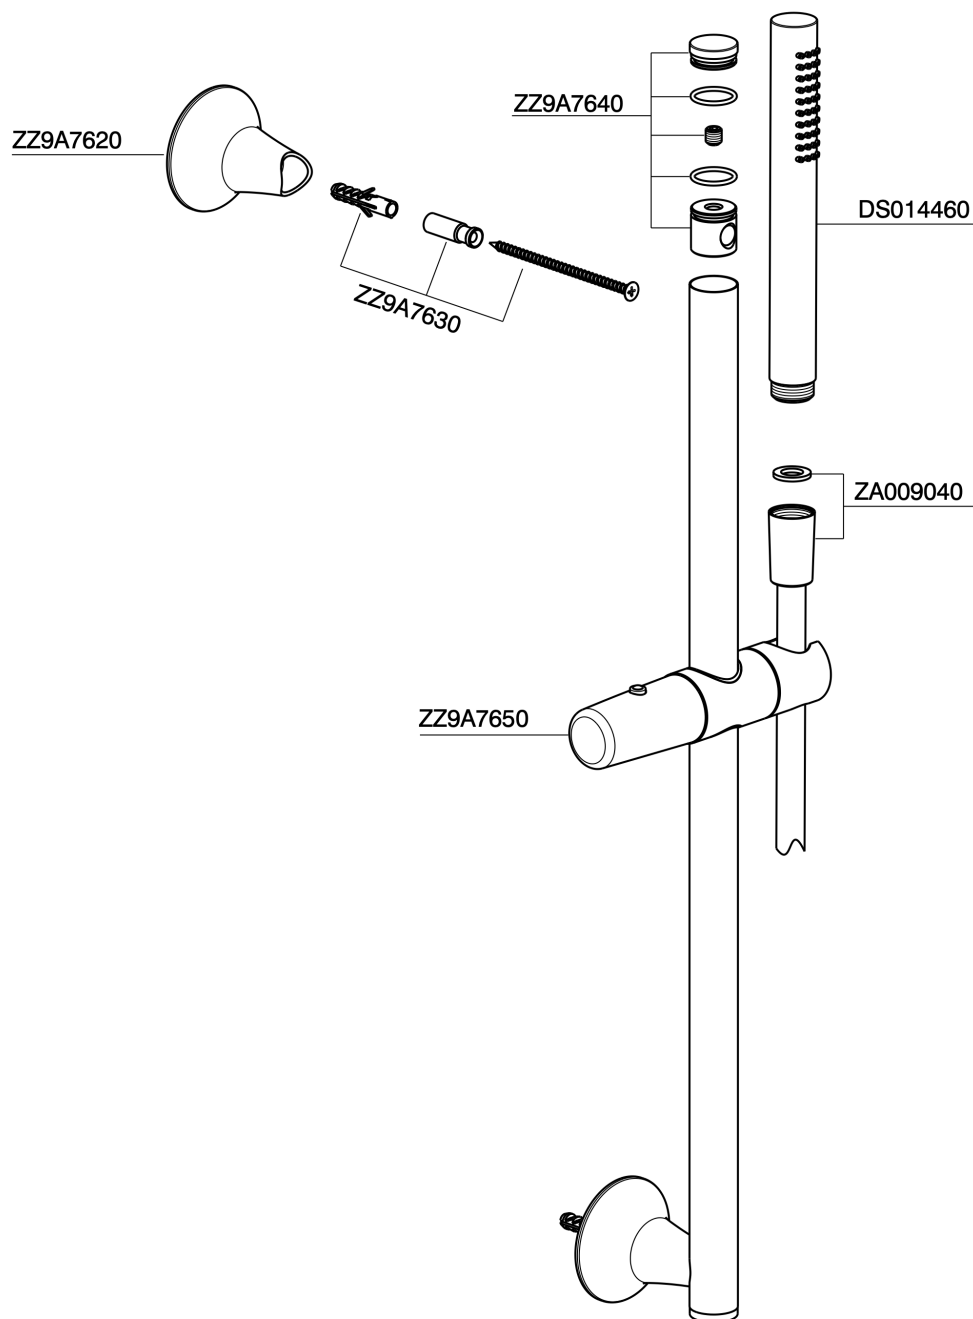

Conjunto ducha barra corrediza VITA_VI003110

VI003110

<https://es.cisal.it/conjunto-ducha-barra-corrediza-vita-vi003110>

2026-05-01