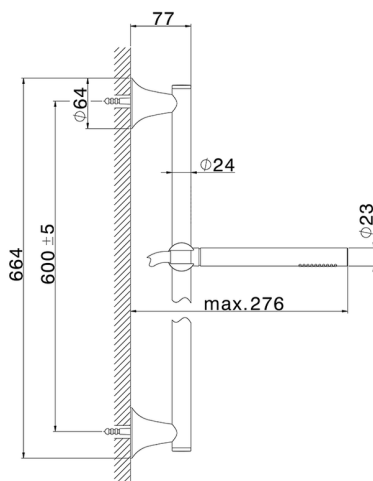

Conjunto ducha barra corrediza VITA_VI003110

MODELO **VI003110**

Conjunto ducha barra corrediza, barra 60 cm latón Ø24 con soporte corredizo Latón, duchita una función Ø 23 mm de Latón, flexible lisse SUPREME 150 cm

ACABADOS DISPONIBLES

-  **21** 21 Cromo
-  **2Q** 2Q Black Titanium
-  **40** 40 Negro Mate
-  **4Q** 4Q Blanco Mate

CARACTERÍSTICAS

Conjunto ducha barra corrediza VITA_VI003110

VI003110

<https://es.cisal.it/conjunto-ducha-barra-corrediza-vita-vi003110>