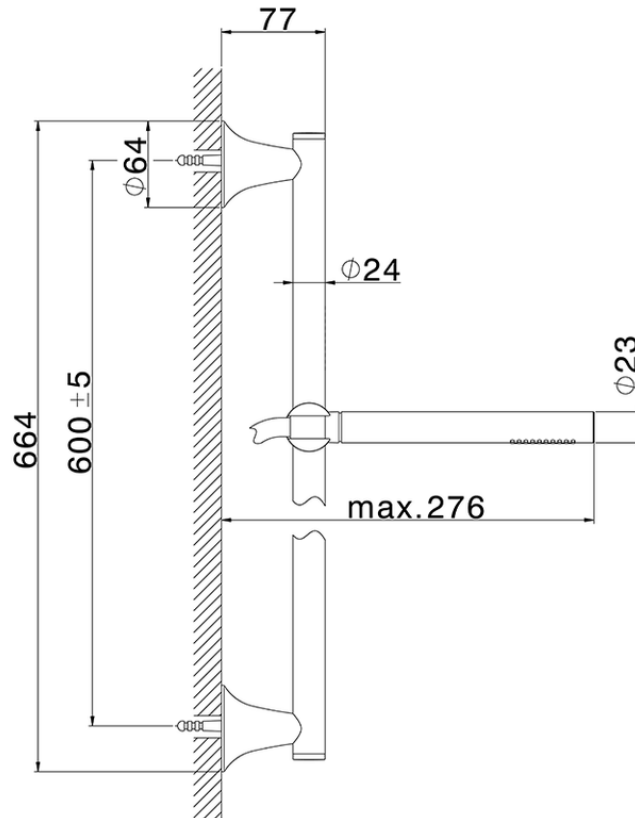

Conjunto ducha barra corrediza VITA_VI003110

VI003110

<https://es.cisal.it/conjunto-ducha-barra-corrediza-vita-vi003110>

2026-05-01