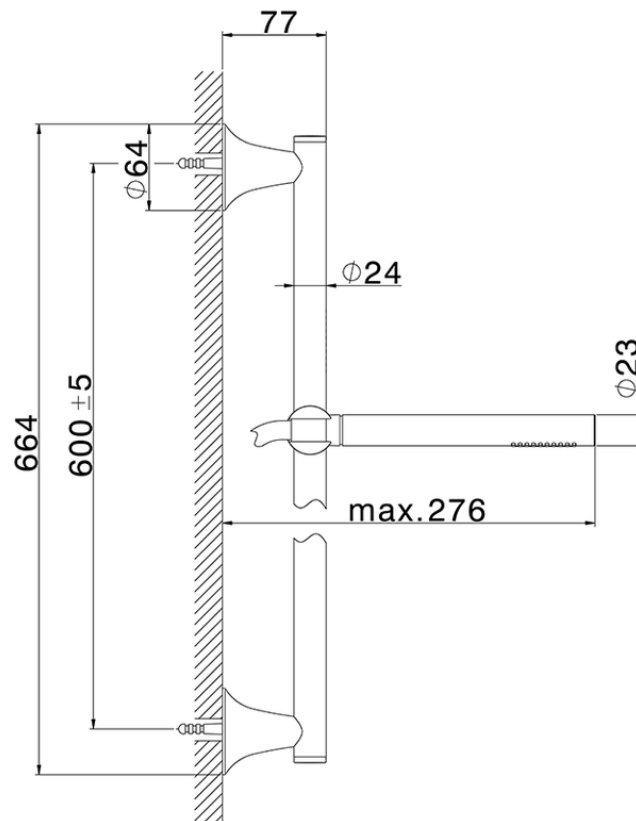

Conjunto ducha barra corrediza VITA_VI003110

VI003110

<https://es.cisal.it/conjunto-ducha-barra-corrediza-vita-vi003110>

2026-06-15