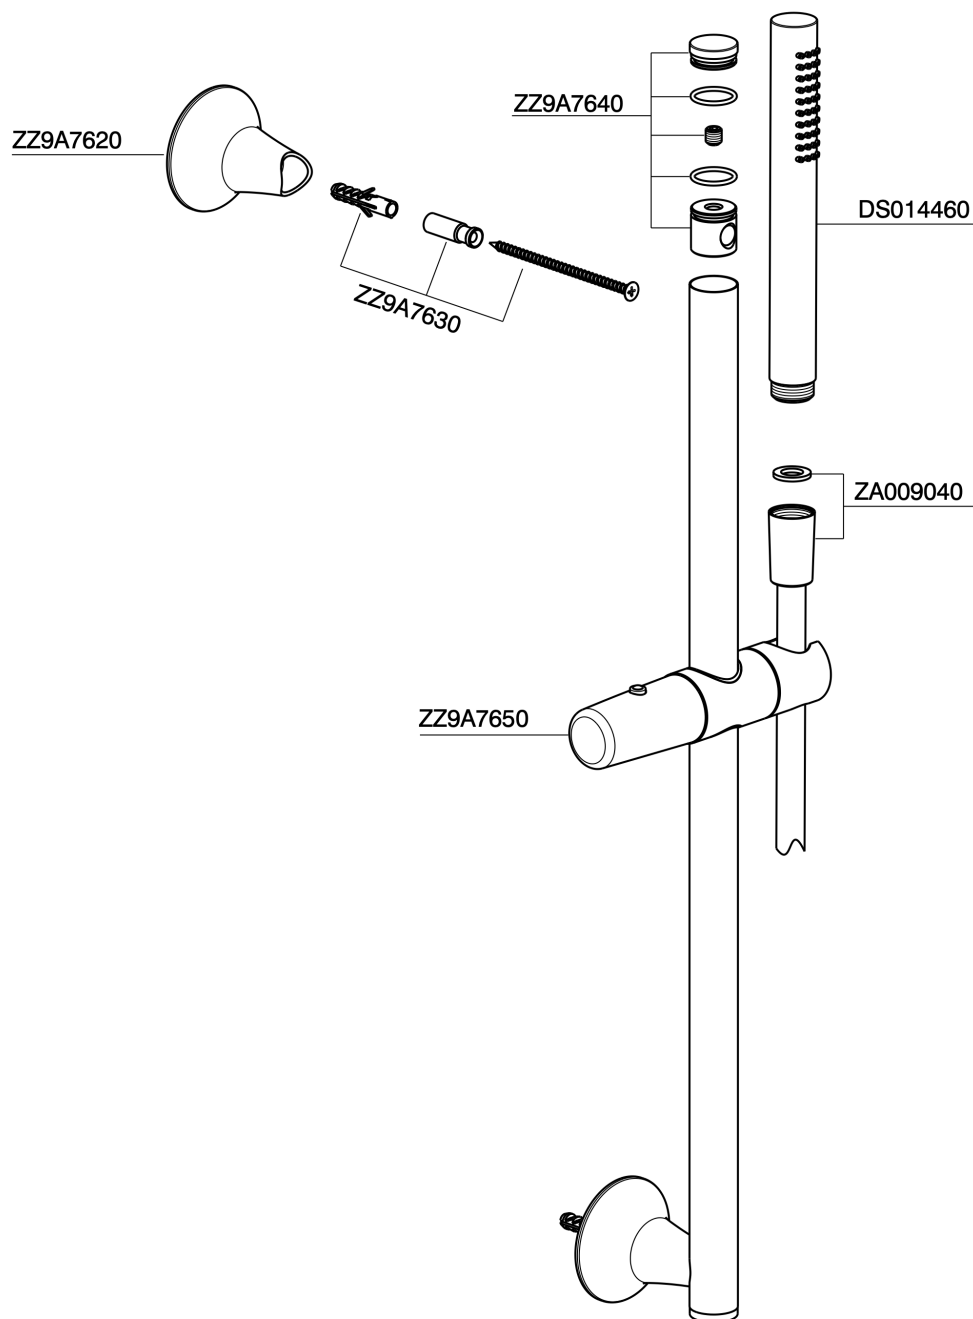

Conjunto ducha barra corrediza VITA_VI003110

VI003110

<https://es.cisal.it/conjunto-ducha-barra-corrediza-vita-vi003110>

2026-06-15