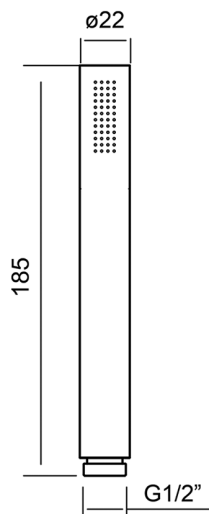

## Duchita XION\_DS018920

MODELO **DS018920**

Duchita, una función minimalista Ø 22 mm de INOX, INOX AISI 316L

ACABADOS DISPONIBLES

**D1** D1 Inox Cepillado

CARACTERÍSTICAS

2025-01-15